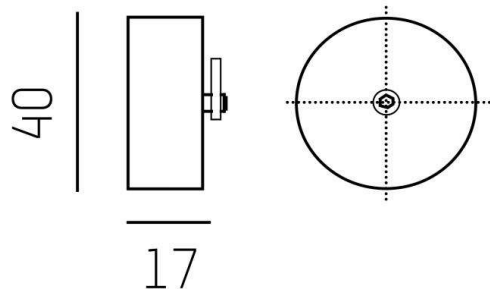

SKIZZE

TECHNISCHE DETAILS

Breite [mm] 17
 Durchmesser [mm] 40
 Nettogewicht [kg] 0,56

Farbe Leuchte chrom
 EAN-Nummer 9008905377976

LICHTVERTEILUNGSKURVE

Die Werte sind Bemessungswerte. Leistung und Lichtstrom unterliegen initial einer Toleranz von +/- 10%.
 Toleranz der Farbtemperatur: +/- 150 K. Die Werte gelten wenn nicht anders angegeben für eine
 Umgebungstemperatur von 25°C.