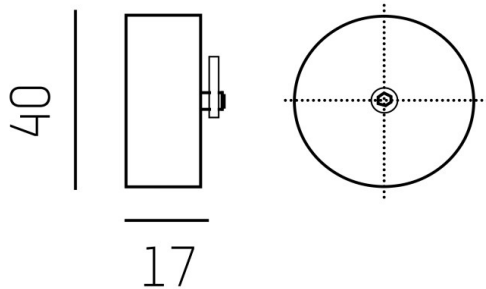

SKIZZE

TECHNISCHE DETAILS

Dimmbarkeit	nicht dimmbar
Breite [mm]	17
Durchmesser [mm]	40
Schutzart [IP]	IP20
Nettogewicht [kg]	0,28
Farbe Leuchte	chrom
EAN-Nummer	9008905377976

LICHTVERTEILUNGSKURVE

Die Werte sind Bemessungswerte. Leistung und Lichtstrom unterliegen initial einer Toleranz von +/- 10%.
Toleranz der Farbtemperatur: +/- 150 K. Die Werte gelten wenn nicht anders angegeben für eine
Umgebungstemperatur von 25°C.