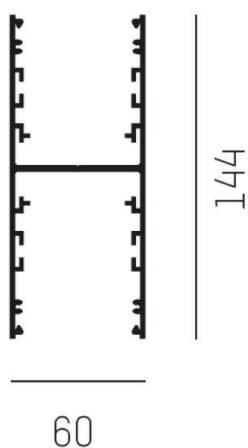

LOG OUT UP & DOWN

581-154500

LOG OUT UP/DOWN SD AUFBAUPROFIL aus stranggepresstem Aluminiumprofil, weiß, ähnlich RAL 9016, IP20,

SKIZZE

TECHNISCHE DETAILS

Designer	INHOUSE
Material	stranggepresstem Aluminiumprofil
Länge [mm]	4500
Breite [mm]	60
Höhe [mm]	144
Schutzart [IP]	IP20
Nettogewicht [kg]	10,44
Farbe Leuchte	weiß
RAL	9016
EAN-Nummer	9008905210891

LICHTVERTEILUNGSKURVE

Die Werte sind Bemessungswerte. Leistung und Lichtstrom unterliegen initial einer Toleranz von +/- 10%. Toleranz der Farbtemperatur: +/- 150 K. Die Werte gelten wenn nicht anders angegeben für eine Umgebungstemperatur von 25°C.