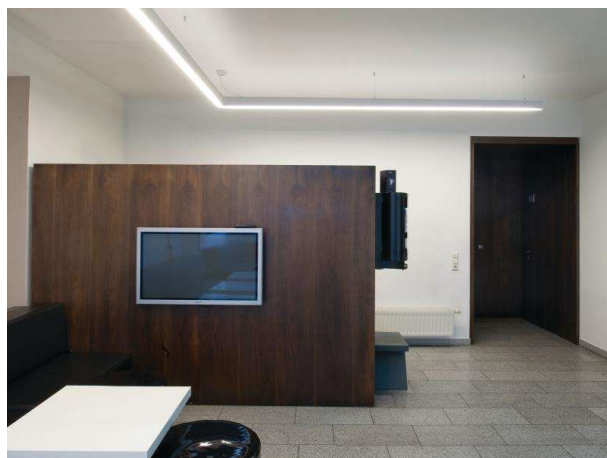

LOG OUT UP & DOWN

581-154500

LOG OUT UP/DOWN SD AUFBAUPROFIL aus stranggepresstem Aluminiumprofil, weiß, ähnlich RAL 9016, IP20,

SKIZZE

TECHNISCHE DETAILS

Designer	INHOUSE
Material	stranggepresstem Aluminiumprofil
Länge [mm]	4500
Breite [mm]	60
Höhe [mm]	144
Schutzart [IP]	IP20
Nettogewicht [kg]	10,44
Farbe Leuchte	weiß
RAL	9016
EAN-Nummer	9008905210891