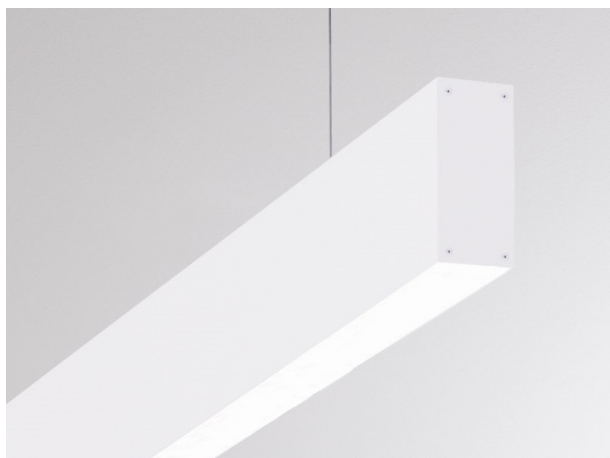

LOG OUT UP & DOWN

581-154500

LOG OUT UP/DOWN SD PROFILO DA PARETE/SOFFITTO in alluminio pressofuso, bianco, simile a RAL 9016, IP20

DISEGNO

DETTAGLI TECNICI

Designer	INHOUSE
Dimmerabilità	non dimmerabile
Materiale	alluminio pressofuso
lunghezza [mm]	4500
larghezza [mm]	60
altezza [mm]	144
classe di protezione[IP]	IP20
peso netto [kg]	10,44
Colore lampada	bianco
RAL	9016
cod.EAN	9008905210891