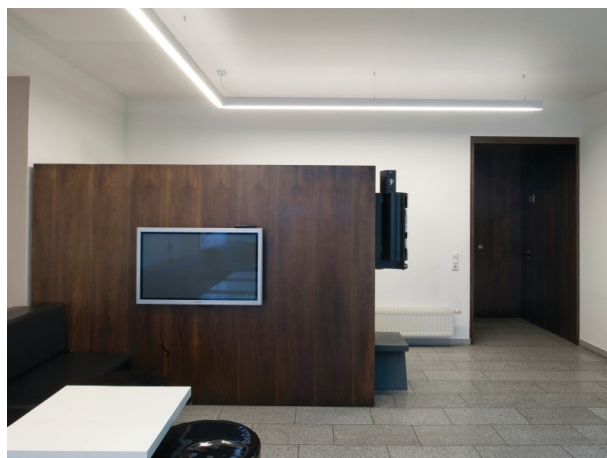

LOG OUT UP & DOWN

581-154500

LOG OUT UP/DOWN SD PROFILO DA PARETE/SOFFITTO in alluminio pressofuso, bianco, simile a RAL 9016, IP20

DISEGNO

DETTAGLI TECNICI

Designer	INHOUSE
Dimmerabilità	non dimmerabile
Materiale	alluminio pressofuso
lunghezza [mm]	4500
larghezza [mm]	60
altezza [mm]	144
classe di protezione[IP]	IP20
peso netto [kg]	10,44
Colore lampada	bianco
RAL	9016
cod.EAN	9008905210891