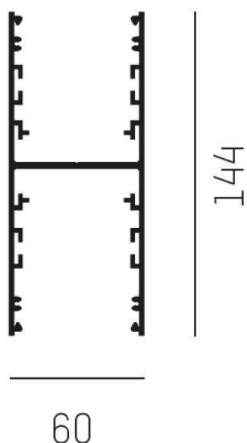

LOG OUT UP & DOWN

581-164500

LOG OUT UP/DOWN SD AUFBAUPROFIL aus stranggepresstem Aluminiumprofil, schwarz, ähnlich RAL 9005, IP20,

SKIZZE

TECHNISCHE DETAILS

Designer	INHOUSE
Material	stranggepresstem Aluminiumprofil
Länge [mm]	4500
Breite [mm]	60
Höhe [mm]	144
Schutzart [IP]	IP20
Nettogewicht [kg]	10,76
Farbe Leuchte	schwarz
RAL	9005
EAN-Nummer	9008905210914

LICHTVERTEILUNGSKURVE

Die Werte sind Bemessungswerte. Leistung und Lichtstrom unterliegen initial einer Toleranz von +/- 10%. Toleranz der Farbtemperatur: +/- 150 K. Die Werte gelten wenn nicht anders angegeben für eine Umgebungstemperatur von 25°C.