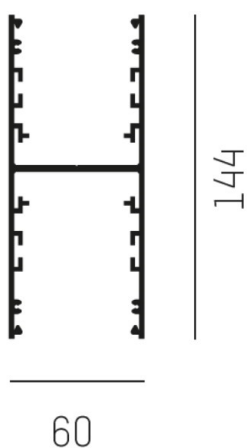

LOG OUT UP & DOWN

581-164500

LOG OUT UP/DOWN SD PROFILO DA PARETE/SOFFITTO in alluminio pressofuso, nero, simile a RAL 9005, IP20

DISEGNO

DETTAGLI TECNICI

Designer	INHOUSE
Dimmerabilità	non dimmerabile
Materiale	alluminio pressofuso
lunghezza [mm]	4500
larghezza [mm]	60
altezza [mm]	144
classe di protezione[IP]	IP20
peso netto [kg]	10,76
Colore lampada	nero
RAL	9005
cod.EAN	9008905210914

CURVA DISTRIBUZIONE LUCE

I valori indicati sono nominali. Tolleranza della potenza e del flusso luminoso +/- 10%. Tolleranza della temperatura colore: +/- 150 K. I valori sono riferiti ad una temperatura ambiente di 25°C, salvo diversa indicazione.