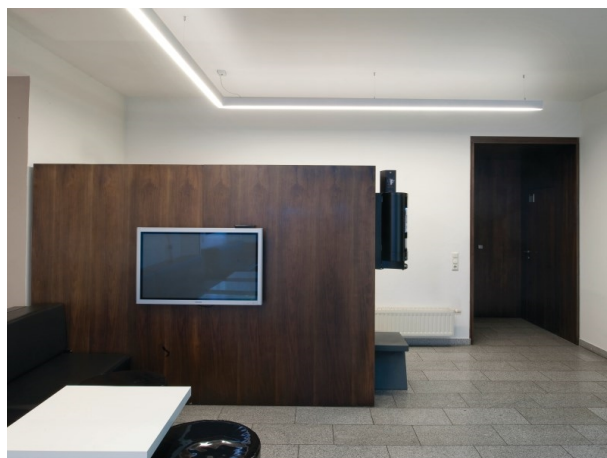

LOG OUT UP & DOWN

581-164500

LOG OUT UP/DOWN SD PROFILO DA PARETE/SOFFITTO in alluminio pressofuso, nero, simile a RAL 9005, IP20

DISEGNO

DETTAGLI TECNICI

Designer	INHOUSE
Dimmerabilità	non dimmerabile
Materiale	alluminio pressofuso
lunghezza [mm]	4500
larghezza [mm]	60
altezza [mm]	144
classe di protezione[IP]	IP20
peso netto [kg]	10,76
Colore lampada	nero
RAL	9005
cod.EAN	9008905210914