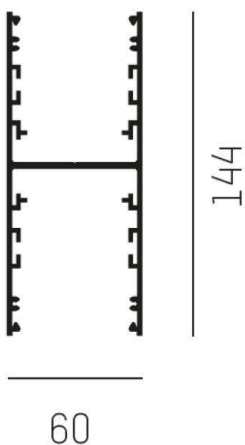

LOG OUT UP & DOWN

581-184500

LOG OUT UP/DOWN SD AUFBAUPROFIL aus stranggepresstem Aluminiumprofil, natur eloxiert, IP20,

SKIZZE

TECHNISCHE DETAILS

Designer	INHOUSE
Material	stranggepresstem Aluminiumprofil
Länge [mm]	4500
Breite [mm]	60
Höhe [mm]	144
Schutzart [IP]	IP20
Nettogewicht [kg]	10,44
Farbe Leuchte	natur eloxiert
EAN-Nummer	9008905210921

LICHTVERTEILUNGSKURVE

Die Werte sind Bemessungswerte. Leistung und Lichtstrom unterliegen initial einer Toleranz von +/- 10%. Toleranz der Farbtemperatur: +/- 150 K. Die Werte gelten wenn nicht anders angegeben für eine Umgebungstemperatur von 25°C.