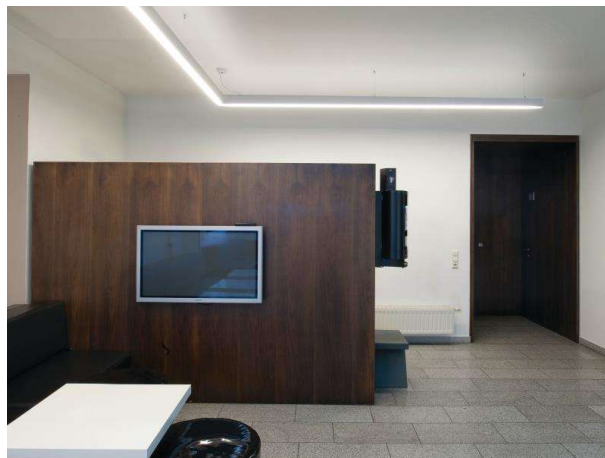

LOG OUT UP & DOWN

581-184500

LOG OUT UP/DOWN SD AUFBAUPROFIL aus stranggepresstem Aluminiumprofil, natur eloxiert, IP20,

SKIZZE

TECHNISCHE DETAILS

Designer	INHOUSE
Material	stranggepresstem Aluminiumprofil
Länge [mm]	4500
Breite [mm]	60
Höhe [mm]	144
Schutzart [IP]	IP20
Nettogewicht [kg]	10,44
Farbe Leuchte	natur eloxiert
EAN-Nummer	9008905210921