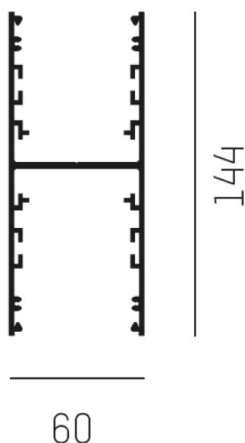

LOG OUT UP & DOWN

581-184500

LOG OUT UP/DOWN SD PROFILO DA PARETE/SOFFITTO in alluminio pressofuso, anodizzato naturale, IP20

DISEGNO

DETTAGLI TECNICI

Designer	INHOUSE
Dimmerabilità	non dimmerabile
Materiale	alluminio pressofuso
lunghezza [mm]	4500
larghezza [mm]	60
altezza [mm]	144
classe di protezione[IP]	IP20
peso netto [kg]	10,44
Colore lampada	anodizzato naturale
cod.EAN	9008905210921

CURVA DISTRIBUZIONE LUCE

I valori indicati sono nominali. Tolleranza della potenza e del flusso luminoso +/- 10%. Tolleranza della temperatura colore: +/- 150 K. I valori sono riferiti ad una temperatura ambiente di 25°C, salvo diversa indicazione.