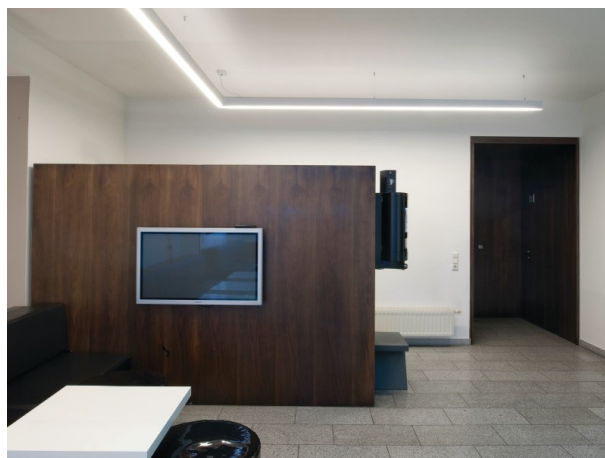

LOG OUT UP & DOWN

581-184500

LOG OUT UP/DOWN SD PROFILO DA PARETE/SOFFITTO in alluminio pressofuso, anodizzato naturale, IP20

DISEGNO

DETTAGLI TECNICI

Designer	INHOUSE
Dimmerabilità	non dimmerabile
Materiale	alluminio pressofuso
lunghezza [mm]	4500
larghezza [mm]	60
altezza [mm]	144
classe di protezione[IP]	IP20
peso netto [kg]	10,44
Colore lampada	anodizzato naturale
cod.EAN	9008905210921