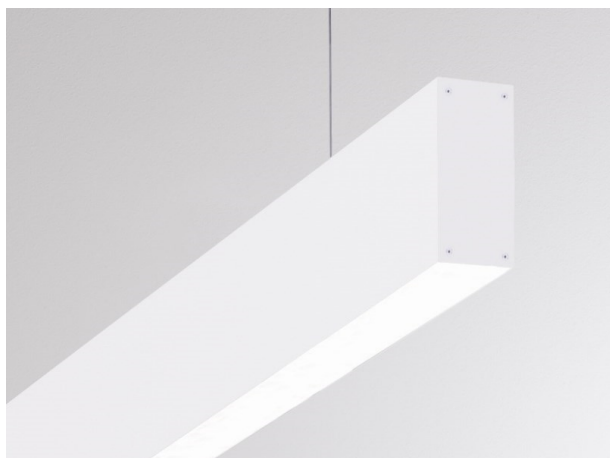

LOG OUT UP & DOWN

581-251155

LOG OUT UP/DOWN SYSTEM profilo in alluminio pressofuso, bianco, simile a RAL 9016, IP20

DISEGNO

DETTAGLI TECNICI

Designer	INHOUSE
Dimmerabilità	non dimmerabile
Materiale	alluminio pressofuso
lunghezza [mm]	1155
larghezza [mm]	60
altezza [mm]	144
classe di protezione[IP]	IP20
peso netto [kg]	2,70
Colore lampada	bianco
RAL	9016
cod.EAN	9008905323171