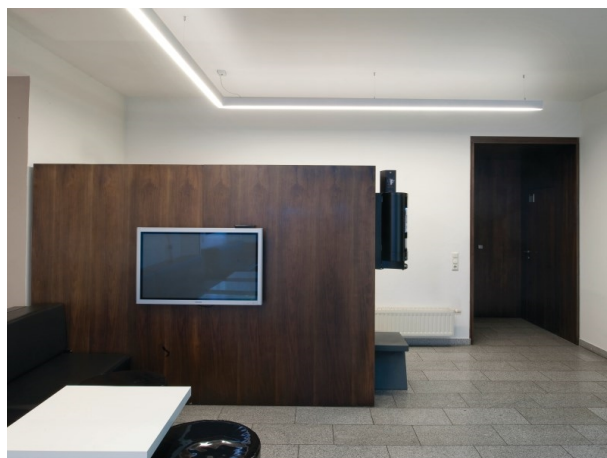

LOG OUT UP & DOWN

581-251440

LOG OUT UP/DOWN SYSTEM profilo in alluminio pressofuso, bianco, simile a RAL 9016, IP20

DISEGNO

DETTAGLI TECNICI

Designer	INHOUSE
Dimmerabilità	non dimmerabile
Materiale	alluminio pressofuso
lunghezza [mm]	1440
larghezza [mm]	60
altezza [mm]	144
classe di protezione(IP)	IP20
peso netto [kg]	3,36
Colore lampada	bianco
RAL	9016
cod.EAN	9008905323188