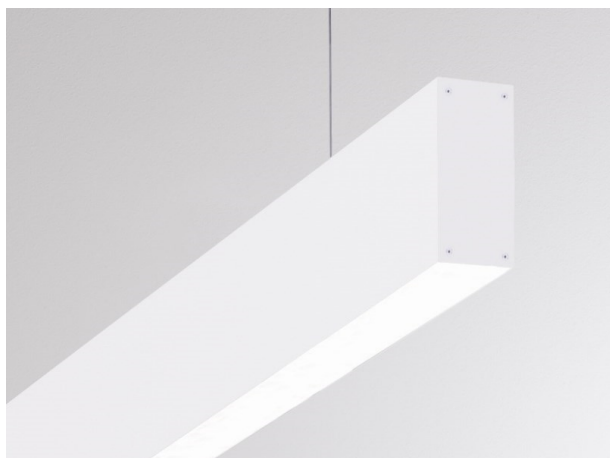

LOG OUT UP & DOWN

581-251440

LOG OUT UP/DOWN SYSTEM profilo in alluminio pressofuso, bianco, simile a RAL 9016, IP20

DISEGNO

DETTAGLI TECNICI

Designer	INHOUSE
Dimmerabilità	non dimmerabile
Materiale	alluminio pressofuso
lunghezza [mm]	1440
larghezza [mm]	60
altezza [mm]	144
classe di protezione(IP)	IP20
peso netto [kg]	3,36
Colore lampada	bianco
RAL	9016
cod.EAN	9008905323188