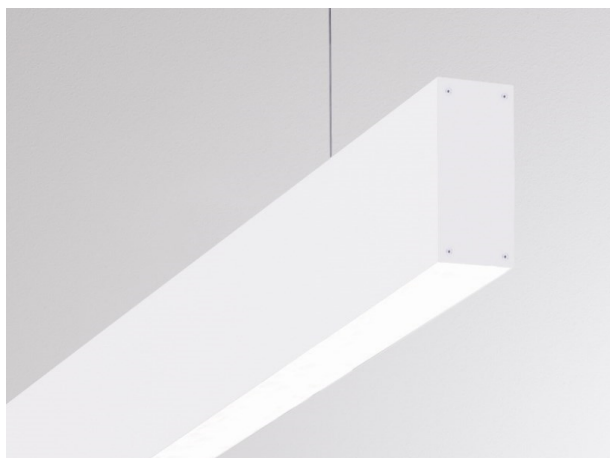

LOG OUT UP & DOWN

581-252300

LOG OUT UP/DOWN SYSTEM PROFILÉ en profilé d'aluminium extrudé, blanc, RAL 9016, IP20

ILLUSTRATION

DONNÉES TECHNIQUES

Gradation	non dimmable
Matériel	profilé d'aluminium extrudé
Longueur [mm]	2300
Largeur [mm]	60
Hauteur [mm]	144
Indice de protection [IP]	IP20
Poids net [kg]	5,35
Couleur luminaire	blanc
RAL	9016
N° EAN	9008905323195