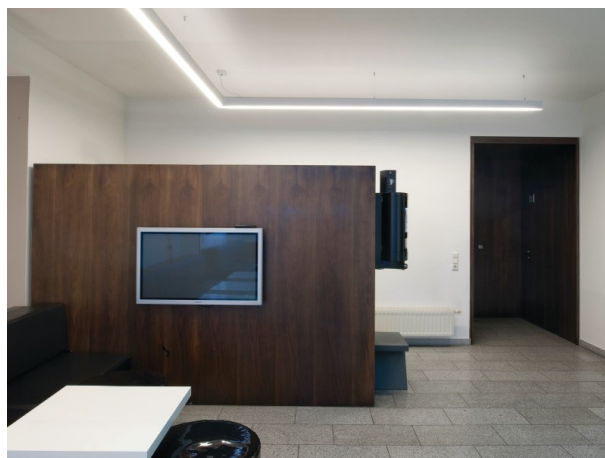

LOG OUT UP & DOWN

581-252300

LOG OUT UP/DOWN SYSTEM PROFILÉ en profilé d'aluminium extrudé, blanc, RAL 9016, IP20

ILLUSTRATION

DONNÉES TECHNIQUES

Gradation	non dimmable
Matériel	profilé d'aluminium extrudé
Longueur [mm]	2300
Largeur [mm]	60
Hauteur [mm]	144
Indice de protection [IP]	IP20
Poids net [kg]	5,35
Couleur luminaire	blanc
RAL	9016
N° EAN	9008905323195