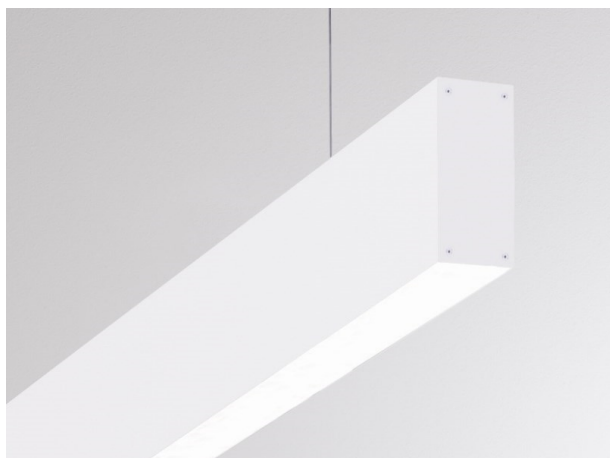

LOG OUT UP & DOWN

581-252300

LOG OUT UP/DOWN SYSTEM profilo in alluminio pressofuso, bianco, simile a RAL 9016, IP20

DISEGNO

DETTAGLI TECNICI

Designer	INHOUSE
Dimmerabilità	non dimmerabile
Materiale	alluminio pressofuso
lunghezza [mm]	2300
larghezza [mm]	60
altezza [mm]	144
classe di protezione[IP]	IP20
peso netto [kg]	5,35
Colore lampada	bianco
RAL	9016
cod.EAN	9008905323195