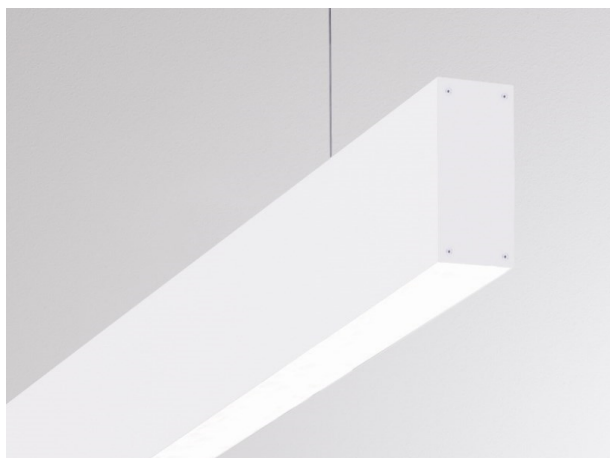

LOG OUT UP & DOWN

581-252870

LOG OUT UP/DOWN SYSTEM AUFBAUPROFIL aus stranggepresstem Aluminiumprofil, weiß, ähnlich RAL 9016, Dimmbarkeit: nicht dimmbar, IP20,

SKIZZE

TECHNISCHE DETAILS

Designer	INHOUSE
Dimmbarkeit	nicht dimmbar
Material	stranggepresstem Aluminiumprofil
Länge [mm]	2870
Schutzart [IP]	IP20
Nettogewicht [kg]	6,68
Farbe Leuchte	weiß
RAL	9016
EAN-Nummer	9008905323201