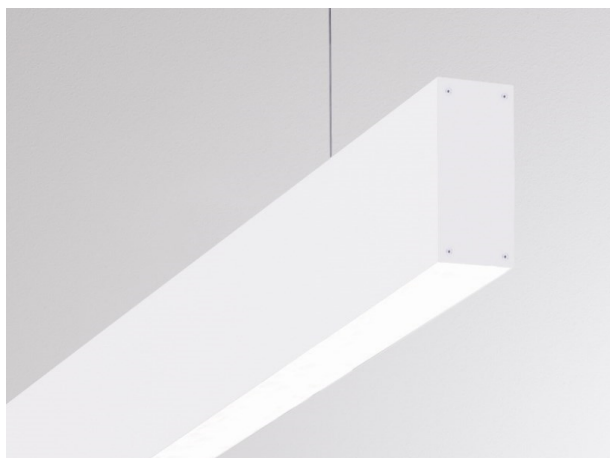

LOG OUT UP & DOWN

581-252870

LOG OUT UP/DOWN SYSTEM profilo in alluminio pressofuso, bianco, simile a RAL 9016, IP20

DISEGNO

DETTAGLI TECNICI

Designer	INHOUSE
Dimmerabilità	non dimmerabile
Materiale	alluminio pressofuso
lunghezza [mm]	2870
classe di protezione[IP]	IP20
peso netto [kg]	6,68
Colore lampada	bianco
RAL	9016
cod.EAN	9008905323201