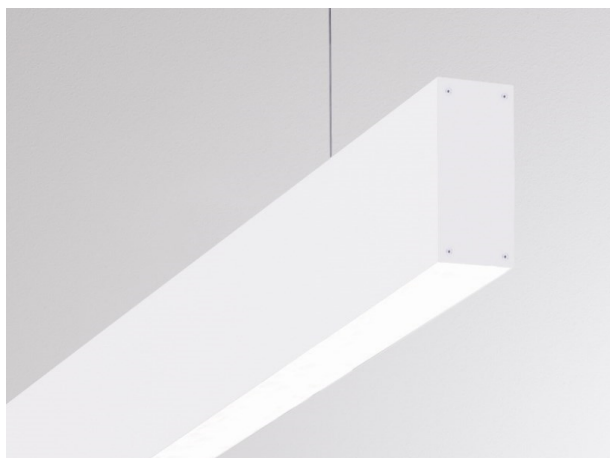

LOG OUT UP & DOWN

581-253445

LOG OUT UP/DOWN SYSTEM profilo in alluminio pressofuso, bianco, simile a RAL 9016, IP20

DISEGNO

DETTAGLI TECNICI

Designer	INHOUSE
Dimmerabilità	non dimmerabile
Materiale	alluminio pressofuso
lunghezza [mm]	3445
larghezza [mm]	60
altezza [mm]	144
classe di protezione(IP)	IP20
peso netto [kg]	8,01
Colore lampada	bianco
RAL	9016
cod.EAN	9008905323218