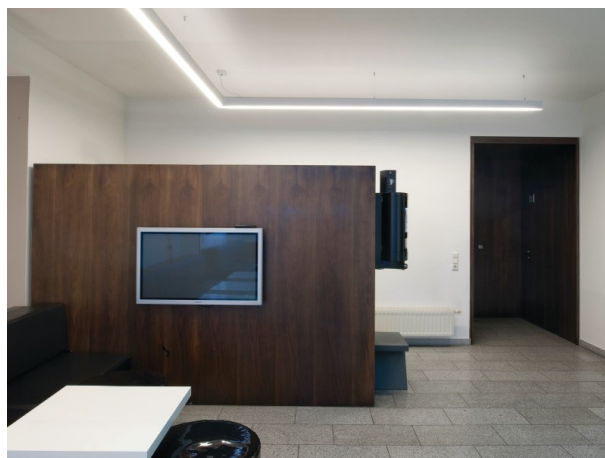

LOG OUT UP & DOWN

581-253445

LOG OUT UP/DOWN SYSTEM profilo in alluminio pressofuso, bianco, simile a RAL 9016, IP20

DISEGNO

DETTAGLI TECNICI

Designer	INHOUSE
Dimmerabilità	non dimmerabile
Materiale	alluminio pressofuso
lunghezza [mm]	3445
larghezza [mm]	60
altezza [mm]	144
classe di protezione(IP)	IP20
peso netto [kg]	8,01
Colore lampada	bianco
RAL	9016
cod.EAN	9008905323218