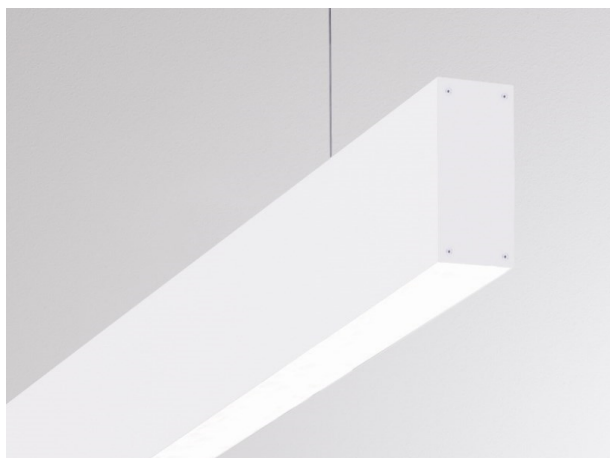

LOG OUT UP & DOWN

581-254300

LOG OUT UP/DOWN SYSTEM profilo in alluminio pressofuso, bianco, simile a RAL 9016, IP20

DISEGNO

DETTAGLI TECNICI

Designer	INHOUSE
Dimmerabilità	non dimmerabile
Materiale	alluminio pressofuso
lunghezza [mm]	4300
larghezza [mm]	60
altezza [mm]	144
classe di protezione[IP]	IP20
peso netto [kg]	9,99
Colore lampada	bianco
RAL	9016
cod.EAN	9008905323225