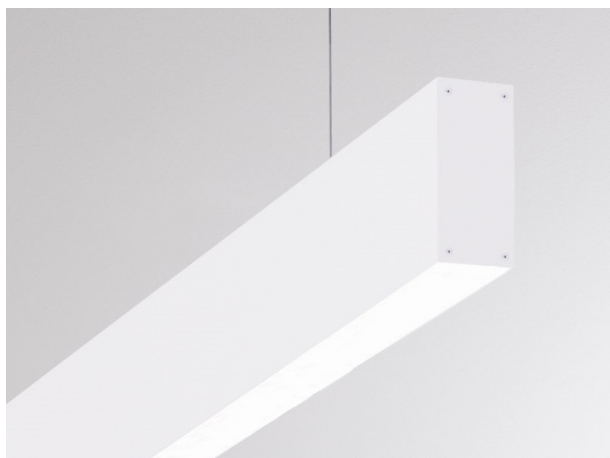

LOG OUT UP & DOWN

581-25583

LOG OUT UP/DOWN SYSTEM profilo in alluminio pressofuso, bianco, simile a RAL 9016, IP20

DISEGNO

DETTAGLI TECNICI

Designer	INHOUSE
Dimmerabilità	non dimmerabile
Materiale	alluminio pressofuso
lunghezza [mm]	583
larghezza [mm]	60
altezza [mm]	144
classe di protezione[IP]	IP20
peso netto [kg]	1,37
Colore lampada	bianco
RAL	9016
cod.EAN	9008905323157