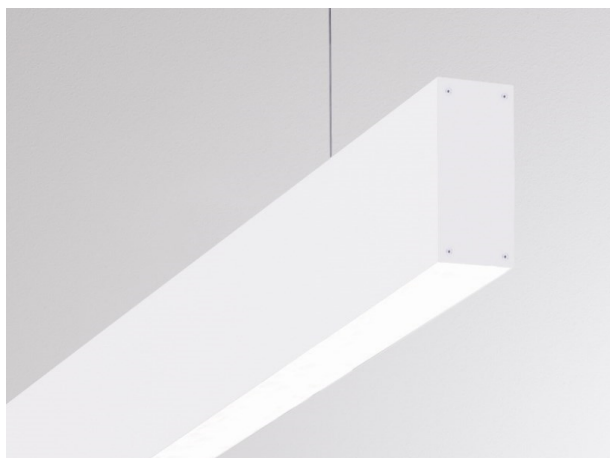

LOG OUT UP & DOWN

581-25869

LOG OUT UP/DOWN SYSTEM AUFBAUPROFIL aus stranggepresstem Aluminiumprofil, weiß, ähnlich RAL 9016, Dimmbarkeit: nicht dimmbar, IP20,

SKIZZE

TECHNISCHE DETAILS

Designer	INHOUSE
Dimmbarkeit	nicht dimmbar
Material	stranggepresstem Aluminiumprofil
Länge [mm]	869
Breite [mm]	60
Höhe [mm]	144
Schutzart [IP]	IP20
Nettogewicht [kg]	2,03
Farbe Leuchte	weiß
RAL	9016
EAN-Nummer	9008905323164