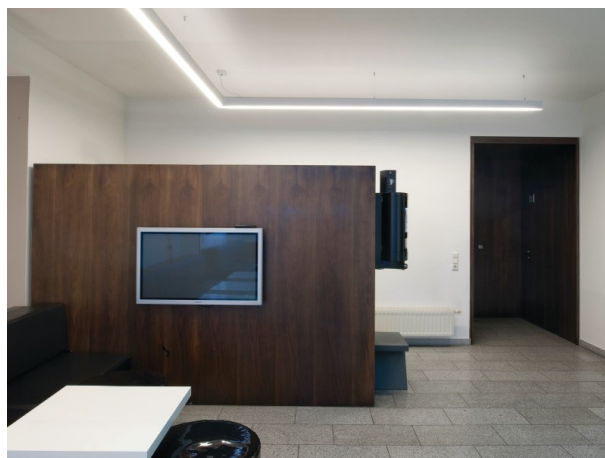

LOG OUT UP & DOWN

581-25869

LOG OUT UP/DOWN SYSTEM AUFBAUPROFIL aus stranggepresstem Aluminiumprofil, weiß, ähnlich RAL 9016, Dimmbarkeit: nicht dimmbar, IP20,

SKIZZE

TECHNISCHE DETAILS

Designer	INHOUSE
Dimmbarkeit	nicht dimmbar
Material	stranggepresstem Aluminiumprofil
Länge [mm]	869
Breite [mm]	60
Höhe [mm]	144
Schutzart [IP]	IP20
Nettogewicht [kg]	2,03
Farbe Leuchte	weiß
RAL	9016
EAN-Nummer	9008905323164