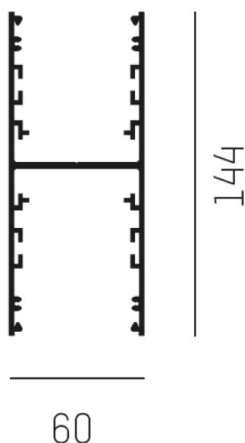

LOG OUT UP & DOWN

581-261155

LOG OUT UP/DOWN SYSTEM AUFBAUPROFIL aus stranggepresstem Aluminiumprofil, schwarz, ähnlich RAL 9005, Dimmbarkeit: nicht dimmbar, IP20,

SKIZZE

TECHNISCHE DETAILS

Designer	INHOUSE
Dimmbarkeit	nicht dimmbar
Material	stranggepresstem Aluminiumprofil
Länge [mm]	1155
Breite [mm]	60
Höhe [mm]	144
Schutzart [IP]	IP20
Nettogewicht [kg]	2,70
Farbe Leuchte	schwarz
RAL	9005
EAN-Nummer	9008905323874

LICHTVERTEILUNGSKURVE

Die Werte sind Bemessungswerte. Leistung und Lichtstrom unterliegen initial einer Toleranz von +/- 10%. Toleranz der Farbtemperatur: +/- 150 K. Die Werte gelten wenn nicht anders angegeben für eine Umgebungstemperatur von 25°C.