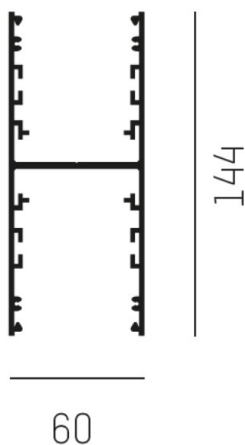

LOG OUT UP & DOWN

581-261155

LOG OUT UP/DOWN SYSTEM PROFILÉ en profilé d'aluminium extrudé, noir, RAL 9005, IP20

ILLUSTRATION

DONNÉES TECHNIQUES

Gradation	non dimmable
Matériel	profilé d'aluminium extrudé
Longueur [mm]	1155
Largeur [mm]	60
Hauteur [mm]	144
Indice de protection [IP]	IP20
Poids net [kg]	2,78
Couleur luminaire	noir
RAL	9005
N° EAN	9008905323874

COURBE PHOTOMÉTRIQUE

Les valeurs indiquées sont des valeurs assignées. La puissance et le flux lumineux sous soumis à une tolérance d'environ 10 %. Tolérance de la température de couleur : +/- 150 K. Sauf indication contraire, les valeurs s'appliquent à une température ambiante de 25 °C.