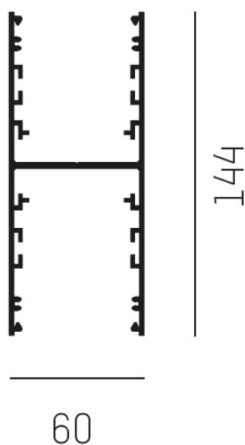

LOG OUT UP & DOWN

581-263445

LOG OUT UP/DOWN SYSTEM PROFILÉ en profilé d'aluminium extrudé, noir, RAL 9005, IP20

ILLUSTRATION

DONNÉES TECHNIQUES

Gradation	non dimmable
Matériel	profilé d'aluminium extrudé
Longueur [mm]	3445
Largeur [mm]	60
Hauteur [mm]	144
Indice de protection [IP]	IP20
Poids net [kg]	8,26
Couleur luminaire	noir
RAL	9005
N° EAN	9008905323959

COURBE PHOTOMÉTRIQUE

Les valeurs indiquées sont des valeurs assignées. La puissance et le flux lumineux sous soumis à une tolérance d'environ 10 %. Tolérance de la température de couleur : +/- 150 K. Sauf indication contraire, les valeurs s'appliquent à une température ambiante de 25 °C.