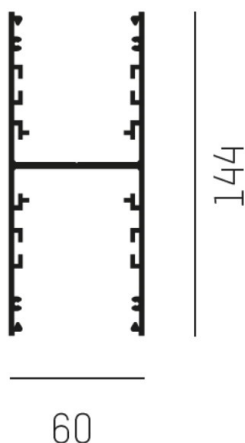

LOG OUT UP & DOWN

581-26583

LOG OUT UP/DOWN SYSTEM AUFBAUPROFIL aus stranggepresstem Aluminiumprofil, schwarz, ähnlich RAL 9005, Dimmbarkeit: nicht dimmbar, IP20,

SKIZZE

TECHNISCHE DETAILS

Designer	INHOUSE
Dimmbarkeit	nicht dimmbar
Material	stranggepresstem Aluminiumprofil
Länge [mm]	583
Breite [mm]	60
Höhe [mm]	144
Schutzart [IP]	IP20
Nettogewicht [kg]	1,37
Farbe Leuchte	schwarz
RAL	9005
EAN-Nummer	9008905323249

LICHTVERTEILUNGSKURVE

Die Werte sind Bemessungswerte. Leistung und Lichtstrom unterliegen initial einer Toleranz von +/- 10%. Toleranz der Farbtemperatur: +/- 150 K. Die Werte gelten wenn nicht anders angegeben für eine Umgebungstemperatur von 25°C.