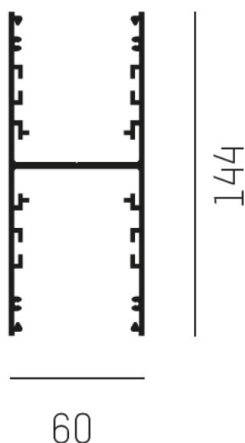

## LOG OUT UP &amp; DOWN

581-26869

LOG OUT UP/DOWN SYSTEM PROFILÉ en profilé d'aluminium extrudé, noir, RAL 9005, IP20

## ILLUSTRATION

## DONNÉES TECHNIQUES

Gradation	non dimmable
Matériel	profilé d'aluminium extrudé
Longueur [mm]	869
Largeur [mm]	60
Hauteur [mm]	144
Indice de protection [IP]	IP20
Poids net [kg]	2,10
Couleur luminaire	noir
RAL	9005
N° EAN	9008905323850