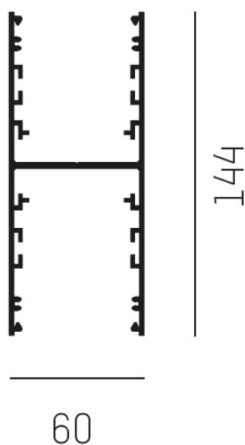

## LOG OUT UP &amp; DOWN

581-281155

LOG OUT UP/DOWN SYSTEM PROFILÉ en profilé d'aluminium extrudé, nature anodisé, IP20

## ILLUSTRATION

## DONNÉES TECHNIQUES

Gradation	non dimmable
Matériel	profilé d'aluminium extrudé
Longueur [mm]	1155
Largeur [mm]	60
Hauteur [mm]	144
Indice de protection [IP]	IP20
Poids net [kg]	2,70
Couleur luminaire	nature anodisé
N° EAN	9008905323881