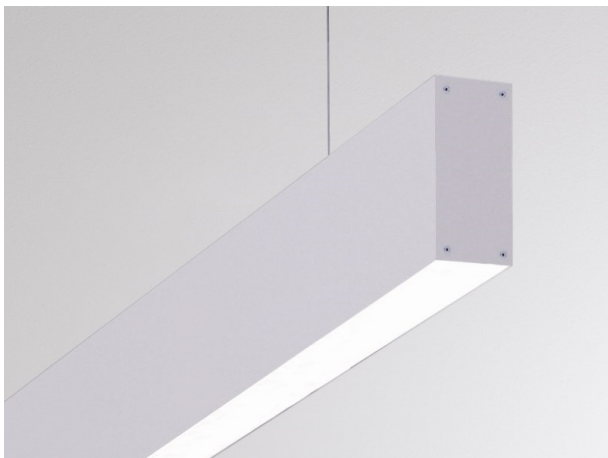

## LOG OUT UP &amp; DOWN

581-281155

LOG OUT UP/DOWN SYSTEM PROFILÉ en profilé d'aluminium extrudé, nature anodisé, IP20

## ILLUSTRATION

## DONNÉES TECHNIQUES

Gradation	non dimmable
Matériel	profilé d'aluminium extrudé
Longueur [mm]	1155
Largeur [mm]	60
Hauteur [mm]	144
Indice de protection [IP]	IP20
Poids net [kg]	2,70
Couleur luminaire	nature anodisé
N° EAN	9008905323881