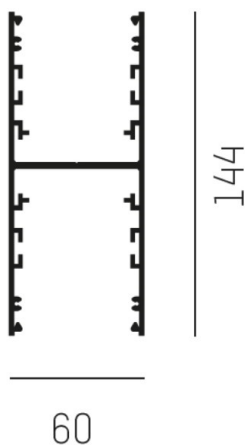

LOG OUT UP & DOWN

581-281155

LOG OUT UP/DOWN SYSTEM profilo in alluminio pressofuso, anodizzato naturale, IP20

DISEGNO

DETTAGLI TECNICI

Designer	INHOUSE
Dimmerabilità	non dimmerabile
Materiale	alluminio pressofuso
lunghezza [mm]	1155
larghezza [mm]	60
altezza [mm]	144
classe di protezione[IP]	IP20
peso netto [kg]	2,70
Colore lampada	anodizzato naturale
cod.EAN	9008905323881

CURVA DISTRIBUZIONE LUCE

I valori indicati sono nominali. Tolleranza della potenza e del flusso luminoso +/- 10%. Tolleranza della temperatura colore: +/- 150 K. I valori sono riferiti ad una temperatura ambiente di 25°C, salvo diversa indicazione.