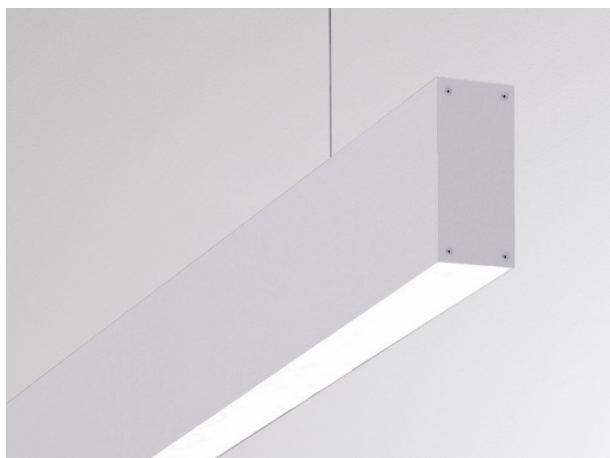

LOG OUT UP & DOWN

581-281440

LOG OUT UP/DOWN SYSTEM PROFILÉ en profilé d'aluminium extrudé, nature anodisé, IP20

ILLUSTRATION

DONNÉES TECHNIQUES

Gradation	non dimmable
Matériel	profilé d'aluminium extrudé
Longueur [mm]	1440
Largeur [mm]	60
Hauteur [mm]	144
Indice de protection [IP]	IP20
Poids net [kg]	3,36
Couleur luminaire	nature anodisé
N° EAN	9008905323904