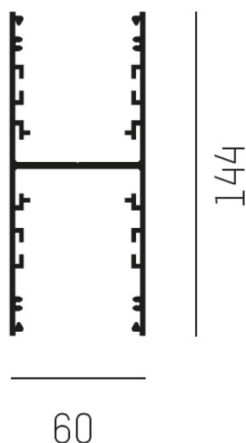

LOG OUT UP & DOWN

581-281440

LOG OUT UP/DOWN SYSTEM PROFILÉ en profilé d'aluminium extrudé, nature anodisé, IP20

ILLUSTRATION

DONNÉES TECHNIQUES

Gradation	non dimmable
Matériel	profilé d'aluminium extrudé
Longueur [mm]	1440
Largeur [mm]	60
Hauteur [mm]	144
Indice de protection [IP]	IP20
Poids net [kg]	3,36
Couleur luminaire	nature anodisé
N° EAN	9008905323904

COURBE PHOTOMÉTRIQUE

Les valeurs indiquées sont des valeurs assignées. La puissance et le flux lumineux sous soumis à une tolérance d'environ 10 %. Tolérance de la température de couleur : +/- 150 K. Sauf indication contraire, les valeurs s'appliquent à une température ambiante de 25 °C.