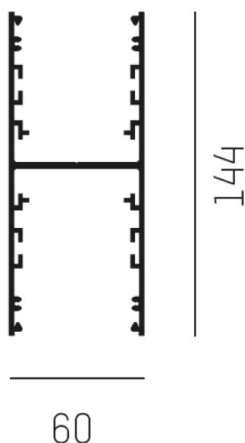

LOG OUT UP & DOWN

581-281440

LOG OUT UP/DOWN SYSTEM profilo in alluminio pressofuso, anodizzato naturale, IP20

DISEGNO

DETTAGLI TECNICI

Designer	INHOUSE
Dimmerabilità	non dimmerabile
Materiale	alluminio pressofuso
lunghezza [mm]	1440
larghezza [mm]	60
altezza [mm]	144
classe di protezione[IP]	IP20
peso netto [kg]	3,36
Colore lampada	anodizzato naturale
cod.EAN	9008905323904

CURVA DISTRIBUZIONE LUCE

I valori indicati sono nominali. Tolleranza della potenza e del flusso luminoso +/- 10%. Tolleranza della temperatura colore: +/- 150 K. I valori sono riferiti ad una temperatura ambiente di 25°C, salvo diversa indicazione.