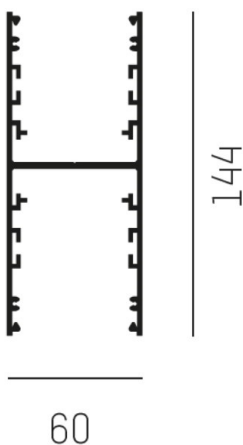

LOG OUT UP & DOWN

581-282300

LOG OUT UP/DOWN SYSTEM AUFBAUPROFIL aus stranggepresstem Aluminiumprofil, natur eloxiert, Dimmbarkeit: nicht dimmbar, IP20,

SKIZZE

TECHNISCHE DETAILS

Designer	INHOUSE
Dimmbarkeit	nicht dimmbar
Material	stranggepresstem Aluminiumprofil
Länge [mm]	2300
Breite [mm]	60
Höhe [mm]	144
Schutzart [IP]	IP20
Nettogewicht [kg]	5,35
Farbe Leuchte	natur eloxiert
EAN-Nummer	9008905323928

LICHTVERTEILUNGSKURVE

Die Werte sind Bemessungswerte. Leistung und Lichtstrom unterliegen initial einer Toleranz von +/- 10%. Toleranz der Farbtemperatur: +/- 150 K. Die Werte gelten wenn nicht anders angegeben für eine Umgebungstemperatur von 25°C.