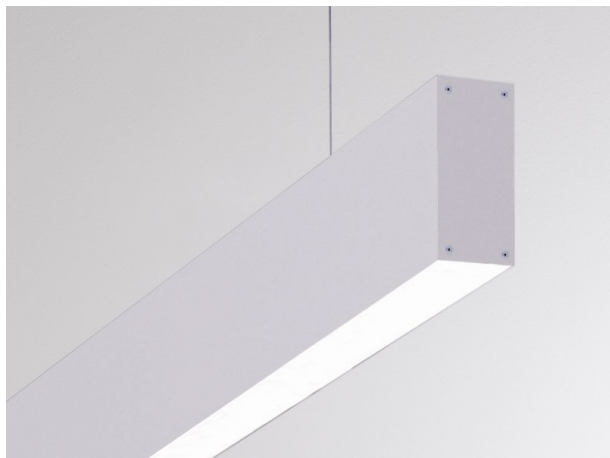

LOG OUT UP & DOWN

581-282300

LOG OUT UP/DOWN SYSTEM AUFBAUPROFIL aus stranggepresstem Aluminiumprofil, natur eloxiert, Dimmbarkeit: nicht dimmbar, IP20,

SKIZZE

TECHNISCHE DETAILS

Designer	INHOUSE
Dimmbarkeit	nicht dimmbar
Material	stranggepresstem Aluminiumprofil
Länge [mm]	2300
Breite [mm]	60
Höhe [mm]	144
Schutzart [IP]	IP20
Nettogewicht [kg]	5,35
Farbe Leuchte	natur eloxiert
EAN-Nummer	9008905323928