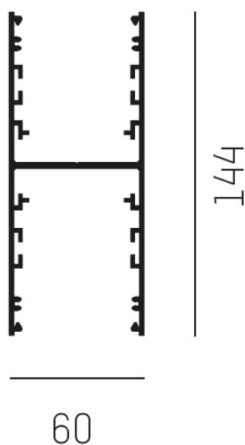

LOG OUT UP & DOWN

581-282300

LOG OUT UP/DOWN SYSTEM PROFILÉ en profilé d'aluminium extrudé, nature anodisé, IP20

ILLUSTRATION

DONNÉES TECHNIQUES

Gradation	non dimmable
Matériel	profilé d'aluminium extrudé
Longueur [mm]	2300
Largeur [mm]	60
Hauteur [mm]	144
Indice de protection [IP]	IP20
Poids net [kg]	5,35
Couleur luminaire	nature anodisé
N° EAN	9008905323928

COURBE PHOTOMÉTRIQUE

Les valeurs indiquées sont des valeurs assignées. La puissance et le flux lumineux sous soumis à une tolérance d'environ 10 %. Tolérance de la température de couleur : +/- 150 K. Sauf indication contraire, les valeurs s'appliquent à une température ambiante de 25 °C.