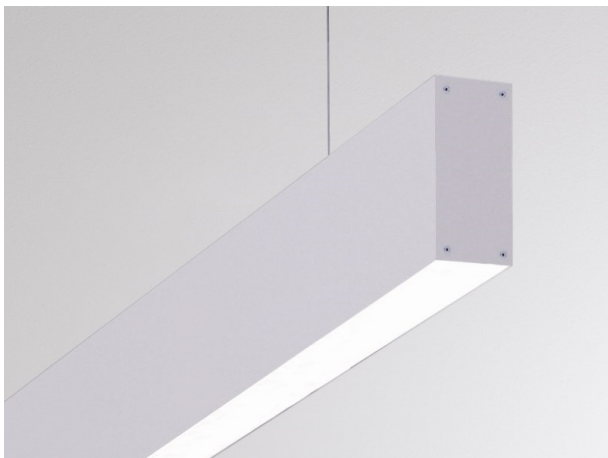

LOG OUT UP & DOWN

581-282300

LOG OUT UP/DOWN SYSTEM PROFILÉ en profilé d'aluminium extrudé, nature anodisé, IP20

ILLUSTRATION

DONNÉES TECHNIQUES

Gradation	non dimmable
Matériel	profilé d'aluminium extrudé
Longueur [mm]	2300
Largeur [mm]	60
Hauteur [mm]	144
Indice de protection [IP]	IP20
Poids net [kg]	5,35
Couleur luminaire	nature anodisé
N° EAN	9008905323928