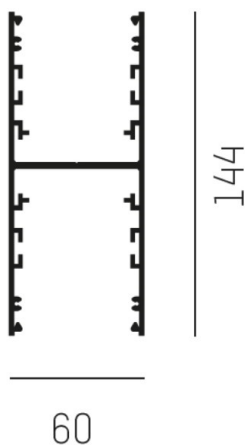

LOG OUT UP & DOWN

581-282300

LOG OUT UP/DOWN SYSTEM profilo in alluminio pressofuso, anodizzato naturale, IP20

DISEGNO

DETTAGLI TECNICI

Designer	INHOUSE
Dimmerabilità	non dimmerabile
Materiale	alluminio pressofuso
lunghezza [mm]	2300
larghezza [mm]	60
altezza [mm]	144
classe di protezione[IP]	IP20
peso netto [kg]	5,35
Colore lampada	anodizzato naturale
cod.EAN	9008905323928

CURVA DISTRIBUZIONE LUCE

I valori indicati sono nominali. Tolleranza della potenza e del flusso luminoso +/- 10%. Tolleranza della temperatura colore: +/- 150 K. I valori sono riferiti ad una temperatura ambiente di 25°C, salvo diversa indicazione.