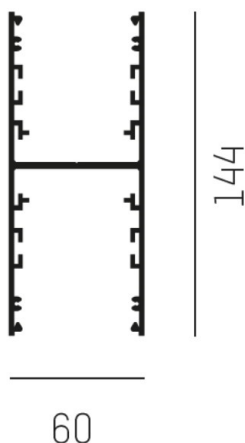

LOG OUT UP & DOWN

581-282870

LOG OUT UP/DOWN SYSTEM AUFBAUPROFIL aus stranggepresstem Aluminiumprofil, natur eloxiert, Dimmbarkeit: nicht dimmbar, IP20,

SKIZZE

TECHNISCHE DETAILS

Designer	INHOUSE
Dimmbarkeit	nicht dimmbar
Material	stranggepresstem Aluminiumprofil
Länge [mm]	2870
Schutzart [IP]	IP20
Nettogewicht [kg]	6,68
Farbe Leuchte	natur eloxiert
EAN-Nummer	9008905323942

LICHTVERTEILUNGSKURVE

Die Werte sind Bemessungswerte. Leistung und Lichtstrom unterliegen initial einer Toleranz von +/- 10%. Toleranz der Farbtemperatur: +/- 150 K. Die Werte gelten wenn nicht anders angegeben für eine Umgebungstemperatur von 25°C.