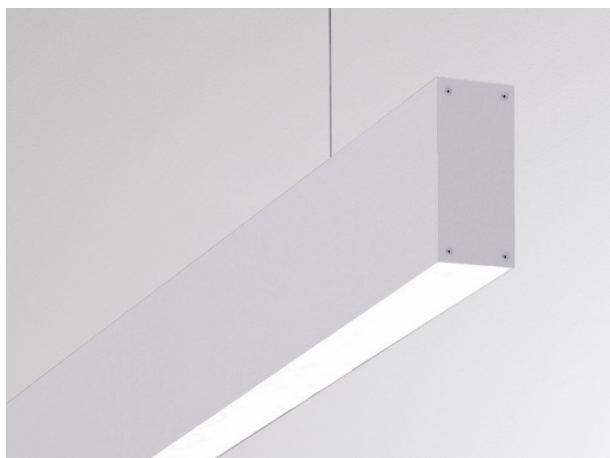

LOG OUT UP & DOWN

581-282870

LOG OUT UP/DOWN SYSTEM AUFBAUPROFIL aus stranggepresstem Aluminiumprofil, natur eloxiert, Dimmbarkeit: nicht dimmbar, IP20,

SKIZZE

TECHNISCHE DETAILS

Designer	INHOUSE
Dimmbarkeit	nicht dimmbar
Material	stranggepresstem Aluminiumprofil
Länge [mm]	2870
Schutzart [IP]	IP20
Nettogewicht [kg]	6,68
Farbe Leuchte	natur eloxiert
EAN-Nummer	9008905323942