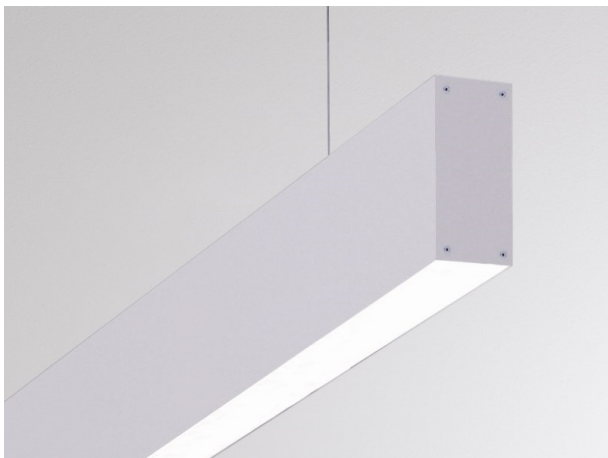

LOG OUT UP & DOWN

581-282870

LOG OUT UP/DOWN SYSTEM PROFILÉ en profilé d'aluminium extrudé, nature anodisé, IP20

ILLUSTRATION

DONNÉES TECHNIQUES

| | |
|---------------------------|-----------------------------|
| Gradation | non dimmable |
| Matériel | profilé d'aluminium extrudé |
| Longueur [mm] | 2870 |
| Indice de protection [IP] | IP20 |
| Poids net [kg] | 6,68 |
| Couleur luminaire | nature anodisé |
| N° EAN | 9008905323942 |