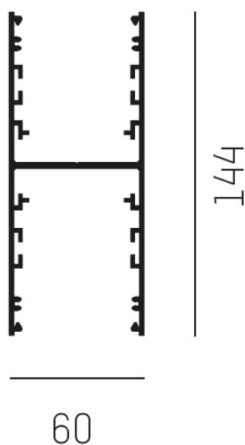

LOG OUT UP & DOWN

581-282870

LOG OUT UP/DOWN SYSTEM PROFILÉ en profilé d'aluminium extrudé, nature anodisé, IP20

ILLUSTRATION

DONNÉES TECHNIQUES

| | |
|---------------------------|-----------------------------|
| Gradation | non dimmable |
| Matériel | profilé d'aluminium extrudé |
| Longueur [mm] | 2870 |
| Indice de protection [IP] | IP20 |
| Poids net [kg] | 6,68 |
| Couleur luminaire | nature anodisé |
| N° EAN | 9008905323942 |

COURBE PHOTOMÉTRIQUE

Les valeurs indiquées sont des valeurs assignées. La puissance et le flux lumineux sous soumis à une tolérance d'environ 10 %. Tolérance de la température de couleur : +/- 150 K. Sauf indication contraire, les valeurs s'appliquent à une température ambiante de 25 °C.