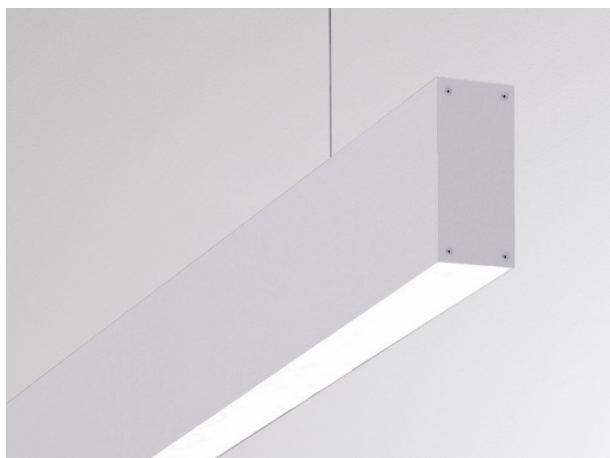

LOG OUT UP & DOWN

581-282870

LOG OUT UP/DOWN SYSTEM profilo in alluminio pressofuso, anodizzato naturale, IP20

DISEGNO

DETTAGLI TECNICI

Designer	INHOUSE
Dimmerabilità	non dimmerabile
Materiale	alluminio pressofuso
lunghezza [mm]	2870
classe di protezione[IP]	IP20
peso netto [kg]	6,68
Colore lampada	anodizzato naturale
cod.EAN	9008905323942