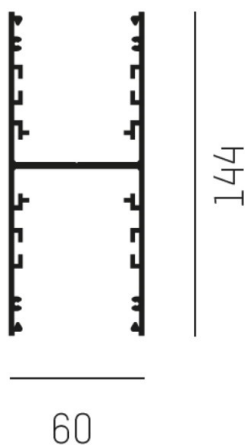

LOG OUT UP & DOWN

581-282870

LOG OUT UP/DOWN SYSTEM profilo in alluminio pressofuso, anodizzato naturale, IP20

DISEGNO

DETTAGLI TECNICI

Designer	INHOUSE
Dimmerabilità	non dimmerabile
Materiale	alluminio pressofuso
lunghezza [mm]	2870
classe di protezione[IP]	IP20
peso netto [kg]	6,68
Colore lampada	anodizzato naturale
cod.EAN	9008905323942

CURVA DISTRIBUZIONE LUCE

I valori indicati sono nominali. Tolleranza della potenza e del flusso luminoso +/- 10%. Tolleranza della temperatura colore: +/- 150 K. I valori sono riferiti ad una temperatura ambiente di 25°C, salvo diversa indicazione.