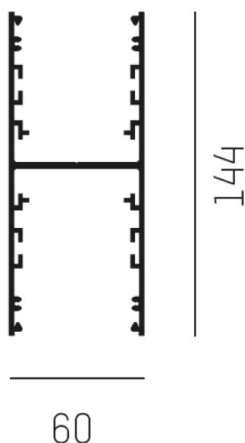

LOG OUT UP & DOWN

581-283445

LOG OUT UP/DOWN SYSTEM AUFBAUPROFIL aus stranggepresstem Aluminiumprofil, natur eloxiert, Dimmbarkeit: nicht dimmbar, IP20,

SKIZZE

TECHNISCHE DETAILS

Designer	INHOUSE
Dimmbarkeit	nicht dimmbar
Material	stranggepresstem Aluminiumprofil
Länge [mm]	3445
Breite [mm]	60
Höhe [mm]	144
Schutzart [IP]	IP20
Nettogewicht [kg]	8,01
Farbe Leuchte	natur eloxiert
EAN-Nummer	9008905323966

LICHTVERTEILUNGSKURVE

Die Werte sind Bemessungswerte. Leistung und Lichtstrom unterliegen initial einer Toleranz von +/- 10%. Toleranz der Farbtemperatur: +/- 150 K. Die Werte gelten wenn nicht anders angegeben für eine Umgebungstemperatur von 25°C.