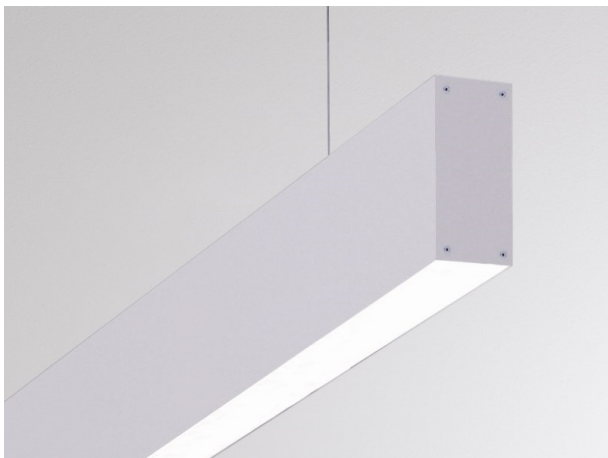

LOG OUT UP & DOWN

581-283445

LOG OUT UP/DOWN SYSTEM PROFILÉ en profilé d'aluminium extrudé, nature anodisé, IP20

ILLUSTRATION

DONNÉES TECHNIQUES

Gradation	non dimmable
Matériel	profilé d'aluminium extrudé
Longueur [mm]	3445
Largeur [mm]	60
Hauteur [mm]	144
Indice de protection [IP]	IP20
Poids net [kg]	8,01
Couleur luminaire	nature anodisé
N° EAN	9008905323966