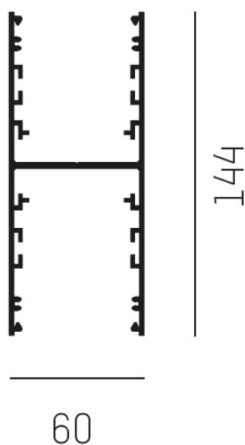

LOG OUT UP & DOWN

581-283445

LOG OUT UP/DOWN SYSTEM PROFILÉ en profilé d'aluminium extrudé, nature anodisé, IP20

ILLUSTRATION

DONNÉES TECHNIQUES

Gradation	non dimmable
Matériel	profilé d'aluminium extrudé
Longueur [mm]	3445
Largeur [mm]	60
Hauteur [mm]	144
Indice de protection [IP]	IP20
Poids net [kg]	8,01
Couleur luminaire	nature anodisé
N° EAN	9008905323966

COURBE PHOTOMÉTRIQUE

Les valeurs indiquées sont des valeurs assignées. La puissance et le flux lumineux sous soumis à une tolérance d'environ 10 %. Tolérance de la température de couleur : +/- 150 K. Sauf indication contraire, les valeurs s'appliquent à une température ambiante de 25 °C.