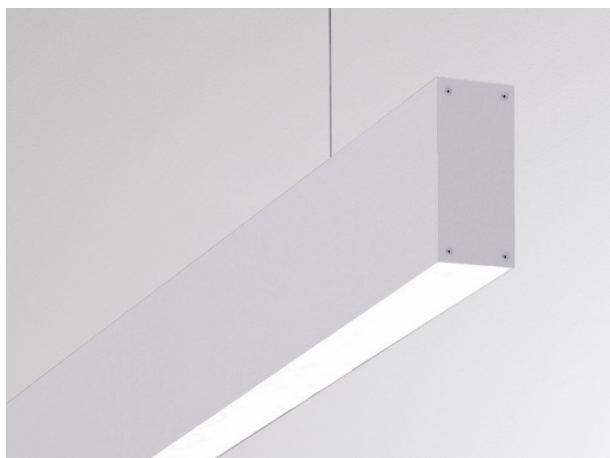

LOG OUT UP & DOWN

581-283445

LOG OUT UP/DOWN SYSTEM profilo in alluminio pressofuso, anodizzato naturale, IP20

DISEGNO

DETTAGLI TECNICI

Designer	INHOUSE
Dimmerabilità	non dimmerabile
Materiale	alluminio pressofuso
lunghezza [mm]	3445
larghezza [mm]	60
altezza [mm]	144
classe di protezione[IP]	IP20
peso netto [kg]	8,01
Colore lampada	anodizzato naturale
cod.EAN	9008905323966