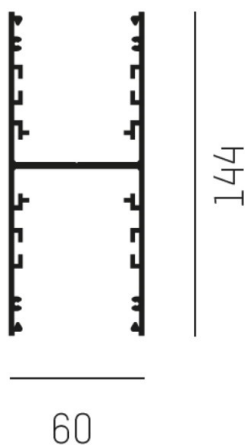

LOG OUT UP & DOWN

581-283445

LOG OUT UP/DOWN SYSTEM profilo in alluminio pressofuso, anodizzato naturale, IP20

DISEGNO

DETTAGLI TECNICI

Designer	INHOUSE
Dimmerabilità	non dimmerabile
Materiale	alluminio pressofuso
lunghezza [mm]	3445
larghezza [mm]	60
altezza [mm]	144
classe di protezione[IP]	IP20
peso netto [kg]	8,01
Colore lampada	anodizzato naturale
cod.EAN	9008905323966

CURVA DISTRIBUZIONE LUCE

I valori indicati sono nominali. Tolleranza della potenza e del flusso luminoso +/- 10%. Tolleranza della temperatura colore: +/- 150 K. I valori sono riferiti ad una temperatura ambiente di 25°C, salvo diversa indicazione.