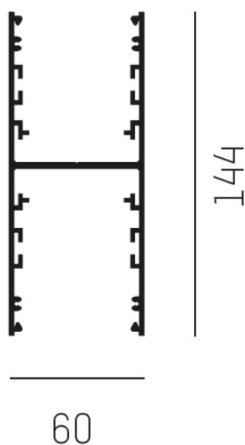

LOG OUT UP & DOWN

581-284300

LOG OUT UP/DOWN SYSTEM PROFILÉ en profilé d'aluminium extrudé, nature anodisé, IP20

ILLUSTRATION

DONNÉES TECHNIQUES

Gradation	non dimmable
Matériel	profilé d'aluminium extrudé
Longueur [mm]	4300
Largeur [mm]	60
Hauteur [mm]	144
Indice de protection [IP]	IP20
Poids net [kg]	9,99
Couleur luminaire	nature anodisé
N° EAN	9008905323980

COURBE PHOTOMÉTRIQUE

Les valeurs indiquées sont des valeurs assignées. La puissance et le flux lumineux sous soumis à une tolérance d'environ 10 %. Tolérance de la température de couleur : +/- 150 K. Sauf indication contraire, les valeurs s'appliquent à une température ambiante de 25 °C.