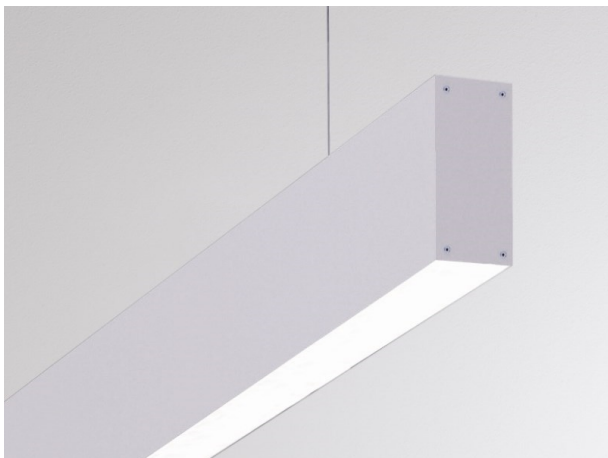

LOG OUT UP & DOWN

581-284300

LOG OUT UP/DOWN SYSTEM PROFILÉ en profilé d'aluminium extrudé, nature anodisé, IP20

ILLUSTRATION

DONNÉES TECHNIQUES

Gradation	non dimmable
Matériel	profilé d'aluminium extrudé
Longueur [mm]	4300
Largeur [mm]	60
Hauteur [mm]	144
Indice de protection [IP]	IP20
Poids net [kg]	9,99
Couleur luminaire	nature anodisé
N° EAN	9008905323980