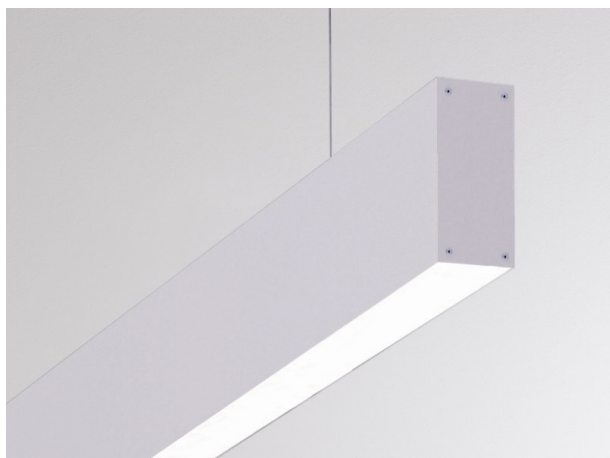

LOG OUT UP & DOWN

581-284300

LOG OUT UP/DOWN SYSTEM profilo in alluminio pressofuso, anodizzato naturale, IP20

DISEGNO

DETTAGLI TECNICI

Designer	INHOUSE
Dimmerabilità	non dimmerabile
Materiale	alluminio pressofuso
lunghezza [mm]	4300
larghezza [mm]	60
altezza [mm]	144
classe di protezione[IP]	IP20
peso netto [kg]	9,99
Colore lampada	anodizzato naturale
cod.EAN	9008905323980