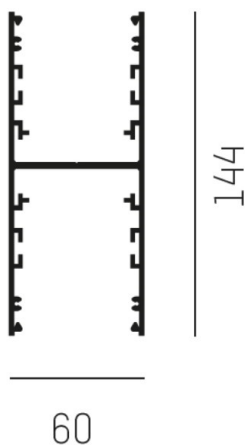

LOG OUT UP & DOWN

581-284300

LOG OUT UP/DOWN SYSTEM profilo in alluminio pressofuso, anodizzato naturale, IP20

DISEGNO

DETTAGLI TECNICI

Designer	INHOUSE
Dimmerabilità	non dimmerabile
Materiale	alluminio pressofuso
lunghezza [mm]	4300
larghezza [mm]	60
altezza [mm]	144
classe di protezione[IP]	IP20
peso netto [kg]	9,99
Colore lampada	anodizzato naturale
cod.EAN	9008905323980

CURVA DISTRIBUZIONE LUCE

I valori indicati sono nominali. Tolleranza della potenza e del flusso luminoso +/- 10%. Tolleranza della temperatura colore: +/- 150 K. I valori sono riferiti ad una temperatura ambiente di 25°C, salvo diversa indicazione.