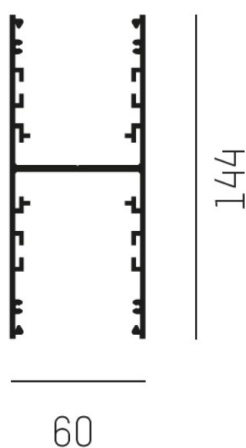

LOG OUT UP & DOWN

581-28583

LOG OUT UP/DOWN SYSTEM PROFILÉ en profilé d'aluminium extrudé, nature anodisé, IP20

ILLUSTRATION

DONNÉES TECHNIQUES

Gradation	non dimmable
Matériel	profilé d'aluminium extrudé
Longueur [mm]	583
Largeur [mm]	60
Hauteur [mm]	144
Indice de protection [IP]	IP20
Poids net [kg]	1,37
Couleur luminaire	nature anodisé
N° EAN	9008905323256

COURBE PHOTOMÉTRIQUE

Les valeurs indiquées sont des valeurs assignées. La puissance et le flux lumineux sous soumis à une tolérance d'environ 10 %. Tolérance de la température de couleur : +/- 150 K. Sauf indication contraire, les valeurs s'appliquent à une température ambiante de 25 °C.