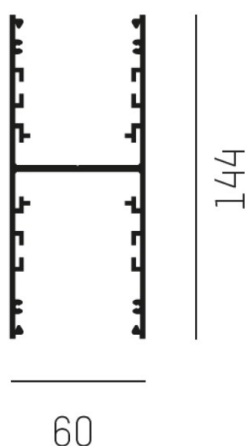

LOG OUT UP & DOWN

581-28583

LOG OUT UP/DOWN SYSTEM profilo in alluminio pressofuso, anodizzato naturale, IP20

DISEGNO

DETTAGLI TECNICI

Designer	INHOUSE
Dimmerabilità	non dimmerabile
Materiale	alluminio pressofuso
lunghezza [mm]	583
larghezza [mm]	60
altezza [mm]	144
classe di protezione[IP]	IP20
peso netto [kg]	1,37
Colore lampada	anodizzato naturale
cod.EAN	9008905323256

CURVA DISTRIBUZIONE LUCE

I valori indicati sono nominali. Tolleranza della potenza e del flusso luminoso +/- 10%. Tolleranza della temperatura colore: +/- 150 K. I valori sono riferiti ad una temperatura ambiente di 25°C, salvo diversa indicazione.