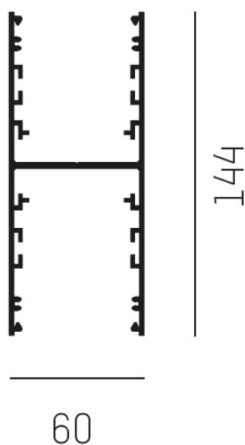

## LOG OUT UP &amp; DOWN

581-28869

LOG OUT UP/DOWN SYSTEM PROFILÉ en profilé d'aluminium extrudé, nature anodisé, IP20

## ILLUSTRATION

## DONNÉES TECHNIQUES

Gradation	non dimmable
Matériel	profilé d'aluminium extrudé
Longueur [mm]	869
Largeur [mm]	60
Hauteur [mm]	144
Indice de protection [IP]	IP20
Poids net [kg]	2,03
Couleur luminaire	nature anodisé
N° EAN	9008905323867