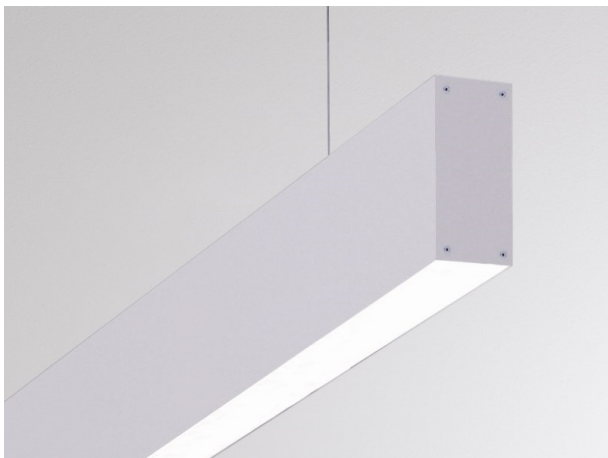

## LOG OUT UP &amp; DOWN

581-28869

LOG OUT UP/DOWN SYSTEM PROFILÉ en profilé d'aluminium extrudé, nature anodisé, IP20

## ILLUSTRATION

## DONNÉES TECHNIQUES

Gradation	non dimmable
Matériel	profilé d'aluminium extrudé
Longueur [mm]	869
Largeur [mm]	60
Hauteur [mm]	144
Indice de protection [IP]	IP20
Poids net [kg]	2,03
Couleur luminaire	nature anodisé
N° EAN	9008905323867