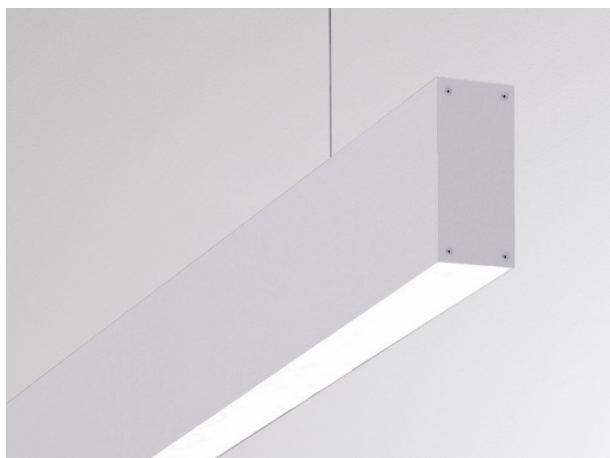

LOG OUT UP & DOWN

581-28869

LOG OUT UP/DOWN SYSTEM profilo in alluminio pressofuso, anodizzato naturale, IP20

DISEGNO

DETTAGLI TECNICI

Designer	INHOUSE
Dimmerabilità	non dimmerabile
Materiale	alluminio pressofuso
lunghezza [mm]	869
larghezza [mm]	60
altezza [mm]	144
classe di protezione[IP]	IP20
peso netto [kg]	2,03
Colore lampada	anodizzato naturale
cod.EAN	9008905323867