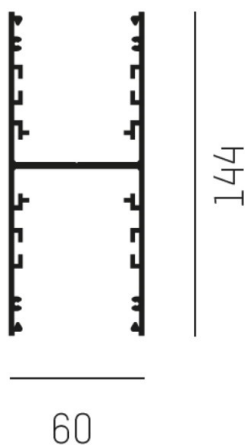

LOG OUT UP & DOWN

581-28869

LOG OUT UP/DOWN SYSTEM profilo in alluminio pressofuso, anodizzato naturale, IP20

DISEGNO

DETTAGLI TECNICI

Designer	INHOUSE
Dimmerabilità	non dimmerabile
Materiale	alluminio pressofuso
lunghezza [mm]	869
larghezza [mm]	60
altezza [mm]	144
classe di protezione[IP]	IP20
peso netto [kg]	2,03
Colore lampada	anodizzato naturale
cod.EAN	9008905323867

CURVA DISTRIBUZIONE LUCE

I valori indicati sono nominali. Tolleranza della potenza e del flusso luminoso +/- 10%. Tolleranza della temperatura colore: +/- 150 K. I valori sono riferiti ad una temperatura ambiente di 25°C, salvo diversa indicazione.