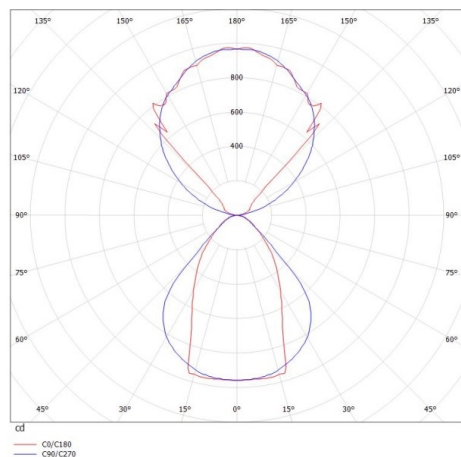

SKIZZE

TECHNISCHE DETAILS

Systemleistung [W]	42
Leuchtmittel	LED
Lichtstrom [lm]	3690
Lichtfarbe [K]	4000K
CRI	>80
Optik	Mikroprismenabdeckung
Designer	INHOUSE
Betriebsgerät	mit Betriebsgerät
Dimmbarkeit	nicht dimmbar
Lichtaustritt	direkt/- indirekt
Spannung [V]	220-240V 50/60Hz
Material	stranggepresstem Aluminiumprofil

Länge [mm]	870
Breite [mm]	60
Höhe [mm]	144
Schutzart [IP]	IP20
Schutzklasse	Schutzklasse I
Nettogewicht [kg]	5,14

Farbe Leuchte	weiß
RAL	9016
EAN-Nummer	9008905211409
Lebensdauer [h]	L80 B10 50 000

LICHTVERTEILUNGSKURVE