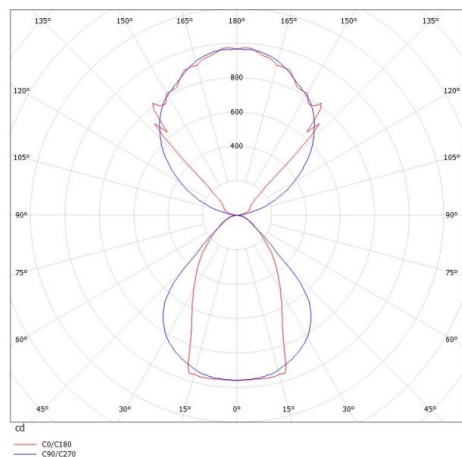

LOG OUT UP & DOWN

581-40105mp

LOG OUT UP/DOWN W LUMINAIRE EN SAILLIE POUR MUR en profilé d'aluminium extrudé, blanc, RAL 9016, diffuseur microprismatique en PMMA pour une réduction optimale de l'éblouissement émission direct/indirect, avec driver, gradation: non dimmable, IP20

ILLUSTRATION

DONNÉES TECHNIQUES

Puissance système [W]	42
Source lumineuse	LED
Flux lumineux [lm]	3690
Température de couleur [K]	4000K
IRC	>80
Optique	diffuseur microprismatique
Driver	avec driver
Gradation	non dimmable
Emission de lumière	direct/indirect
Tension [V]	220-240V 50/60Hz
Matériel	profilé d'aluminium extrudé
Longueur [mm]	870
Largeur [mm]	60
Hauteur [mm]	144
Indice de protection [IP]	IP20
Classe de protection	classe de protection I
Poids net [kg]	5,14
Couleur luminaire	blanc
RAL	9016
N° EAN	9008905211409
Durée de vie [h]	L80 B10 50 000

COURBE PHOTOMÉTRIQUE

Les valeurs indiquées sont des valeurs assignées. La puissance et le flux lumineux sous soumis à une tolérance d'environ 10 %. Tolérance de la température de couleur : +/- 150 K. Sauf indication contraire, les valeurs s'appliquent à une température ambiante de 25 °C.