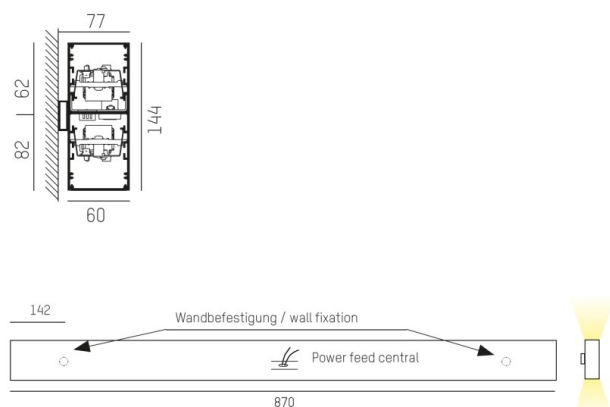

LOG OUT UP & DOWN

581-40105mp

LOG OUT UP/DOWN W LUMINAIRE EN SAILLIE POUR MUR en profilé d'aluminium extrudé, blanc, RAL 9016, diffuseur microprismatique en PMMA pour une réduction optimale de l'éblouissement émission direct/indirect, avec driver, gradation: non dimmable, IP20

ILLUSTRATION

DONNÉES TECHNIQUES

Puissance système [W]	42
Source lumineuse	LED
Flux lumineux [lm]	3690
Température de couleur [K]	4000K
IRC	>80
Optique	diffuseur microprismatique
Driver	avec driver
Gradation	non dimmable
Emission de lumière	direct/indirect
Tension [V]	220-240V 50/60Hz
Matériel	profilé d'aluminium extrudé
Longueur [mm]	870
Largeur [mm]	60
Hauteur [mm]	144
Indice de protection [IP]	IP20
Classe de protection	classe de protection I
Poids net [kg]	5,14
Couleur luminaire	blanc
RAL	9016
N° EAN	9008905211409
Durée de vie [h]	L80 B10 50 000

COURBE PHOTOMÉTRIQUE

Les valeurs indiquées sont des valeurs assignées. La puissance et le flux lumineux sous soumis à une tolérance d'environ 10 %. Tolérance de la température de couleur : +/- 150 K. Sauf indication contraire, les valeurs s'appliquent à une température ambiante de 25 °C.