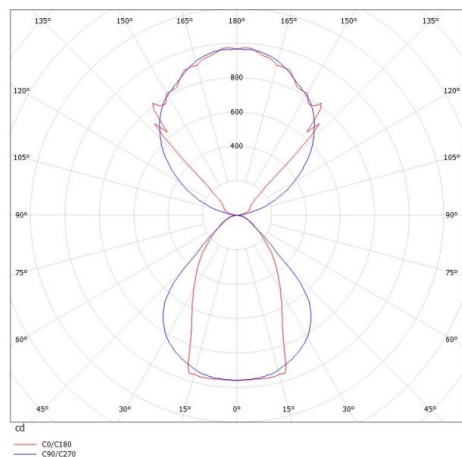

LOG OUT UP & DOWN

581-40105mpddd

LOG OUT UP/DOWN W LUMINAIRE EN SAILLIE POUR MUR en profilé d'aluminium extrudé, blanc, RAL 9016, diffuseur microprismatique en PMMA pour une réduction optimale de l'éblouissement émission direct/indirect, avec driver, gradation: DALI, IP20

ILLUSTRATION

DONNÉES TECHNIQUES

Puissance système [W]	42
Source lumineuse	LED
Flux lumineux [lm]	3690
Température de couleur [K]	4000K
IRC	>80
Optique	diffuseur microprismatique
Driver	avec driver
Emission de lumière	direct/indirect
Tension [V]	220-240V 50/60Hz
Matériel	profilé d'aluminium extrudé
Longueur [mm]	870
Largeur [mm]	60
Hauteur [mm]	144
Indice de protection [IP]	IP20
Classe de protection	classe de protection I
Poids net [kg]	5,31
Couleur luminaire	blanc
RAL	9016
N° EAN	9008905247071
Durée de vie [h]	L80 B10 50 000

COURBE PHOTOMÉTRIQUE

Les valeurs indiquées sont des valeurs assignées. La puissance et le flux lumineux sous soumis à une tolérance d'environ 10 %. Tolérance de la température de couleur : +/- 150 K. Sauf indication contraire, les valeurs s'appliquent à une température ambiante de 25 °C.