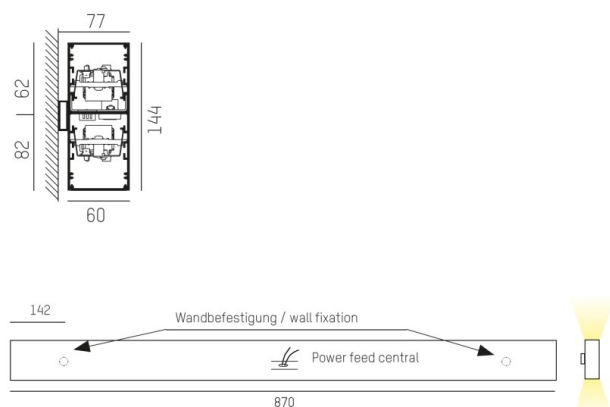

LOG OUT UP & DOWN

581-40105mpddd

LOG OUT UP/DOWN W LUMINAIRE EN SAILLIE POUR MUR en profilé d'aluminium extrudé, blanc, RAL 9016, diffuseur microprismatique en PMMA pour une réduction optimale de l'éblouissement émission direct/indirect, avec driver, gradation: DALI, IP20

ILLUSTRATION

DONNÉES TECHNIQUES

Puissance système [W]	42
Source lumineuse	LED
Flux lumineux [lm]	3690
Température de couleur [K]	4000K
IRC	>80
Optique	diffuseur microprismatique
Driver	avec driver
Emission de lumière	direct/indirect
Tension [V]	220-240V 50/60Hz
Matériel	profilé d'aluminium extrudé
Longueur [mm]	870
Largeur [mm]	60
Hauteur [mm]	144
Indice de protection [IP]	IP20
Classe de protection	classe de protection I
Poids net [kg]	5,31
Couleur luminaire	blanc
RAL	9016
N° EAN	9008905247071
Durée de vie [h]	L80 B10 50 000

COURBE PHOTOMÉTRIQUE

Les valeurs indiquées sont des valeurs assignées. La puissance et le flux lumineux sous soumis à une tolérance d'environ 10 %. Tolérance de la température de couleur : +/- 150 K. Sauf indication contraire, les valeurs s'appliquent à une température ambiante de 25 °C.