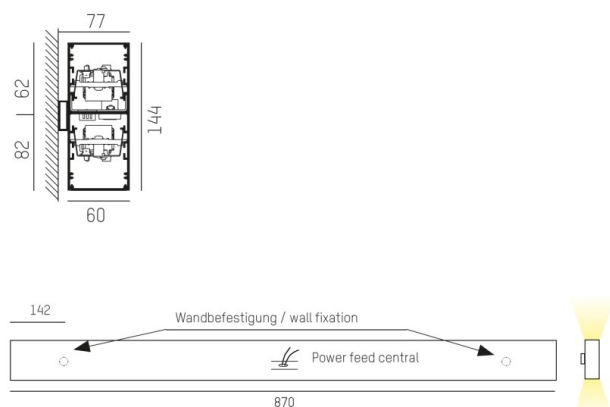

LOG OUT UP & DOWN

581-40105pm

LOG OUT UP/DOWN W LUMINAIRE EN SAILLIE POUR MUR en profilé d'aluminium extrudé, blanc, RAL 9016, diffuseur opale en PMMA émission direct/indirect, avec driver, gradation: non dimmable, IP20

ILLUSTRATION

DONNÉES TECHNIQUES

Puissance système [W]	42
Source lumineuse	LED
Flux lumineux [lm]	3920
Température de couleur [K]	4000K
IRC	>80
Optique	diffuseur opale en PMMA
Driver	avec driver
Gradation	non dimmable
Emission de lumière	direct/indirect
Tension [V]	220-240V 50/60Hz
Matériel	profilé d'aluminium extrudé
Longueur [mm]	870
Largeur [mm]	60
Hauteur [mm]	144
Indice de protection [IP]	IP20
Classe de protection	classe de protection I
Poids net [kg]	4,91
Couleur luminaire	blanc
RAL	9016
N° EAN	9008905211447
Durée de vie [h]	L80 B10 50 000

COURBE PHOTOMÉTRIQUE

Les valeurs indiquées sont des valeurs assignées. La puissance et le flux lumineux sous soumis à une tolérance d'environ 10 %. Tolérance de la température de couleur : +/- 150 K. Sauf indication contraire, les valeurs s'appliquent à une température ambiante de 25 °C.