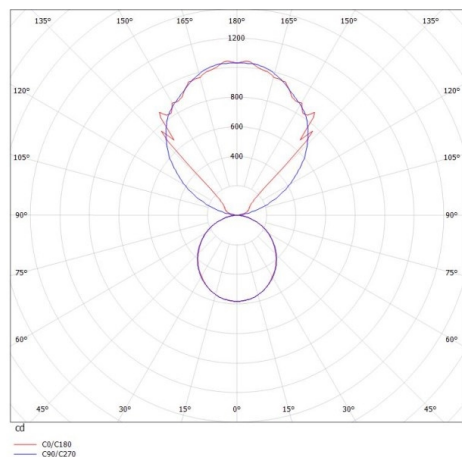

LOG OUT UP & DOWN

581-40105pm

LOG OUT UP/DOWN W LUMINAIRE EN SAILLIE POUR MUR en profilé d'aluminium extrudé, blanc, RAL 9016, diffuseur opale en PMMA émission direct/indirect, avec driver, gradation: non dimmable, IP20

ILLUSTRATION

DONNÉES TECHNIQUES

Puissance système [W]	42
Source lumineuse	LED
Flux lumineux [lm]	3920
Température de couleur [K]	4000K
IRC	>80
Optique	diffuseur opale en PMMA
Driver	avec driver
Gradation	non dimmable
Emission de lumière	direct/indirect
Tension [V]	220-240V 50/60Hz
Matériel	profilé d'aluminium extrudé
Longueur [mm]	870
Largeur [mm]	60
Hauteur [mm]	144
Indice de protection [IP]	IP20
Classe de protection	classe de protection I
Poids net [kg]	4,91
Couleur luminaire	blanc
RAL	9016
N° EAN	9008905211447
Durée de vie [h]	L80 B10 50 000

COURBE PHOTOMÉTRIQUE

Les valeurs indiquées sont des valeurs assignées. La puissance et le flux lumineux sous soumis à une tolérance d'environ 10 %. Tolérance de la température de couleur : +/- 150 K. Sauf indication contraire, les valeurs s'appliquent à une température ambiante de 25 °C.