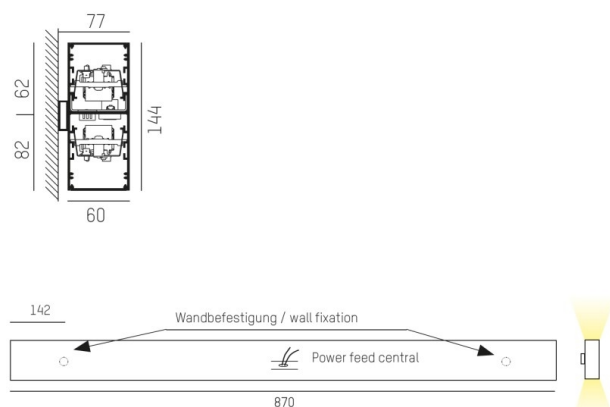

LOG OUT UP & DOWN

581-40105pmddd

LOG OUT UP/DOWN W LUMINAIRE EN SAILLIE POUR MUR en profilé d'aluminium extrudé, blanc, RAL 9016, diffuseur opale en PMMA émission direct/indirect, avec driver, gradation: DALI, IP20

ILLUSTRATION

DONNÉES TECHNIQUES

Puissance système [W]	42
Source lumineuse	LED
Flux lumineux [lm]	3920
Température de couleur [K]	4000K
IRC	>80
Optique	diffuseur opale en PMMA
Driver	avec driver
Emission de lumière	direct/indirect
Tension [V]	220-240V 50/60Hz
Matériel	profilé d'aluminium extrudé
Longueur [mm]	870
Largeur [mm]	60
Hauteur [mm]	144
Indice de protection [IP]	IP20
Classe de protection	classe de protection I
Poids net [kg]	5,08
Couleur luminaire	blanc
RAL	9016
N° EAN	9008905247118
Durée de vie [h]	L80 B10 50 000

COURBE PHOTOMÉTRIQUE

Les valeurs indiquées sont des valeurs assignées. La puissance et le flux lumineux sous soumis à une tolérance d'environ 10 %. Tolérance de la température de couleur : +/- 150 K. Sauf indication contraire, les valeurs s'appliquent à une température ambiante de 25 °C.