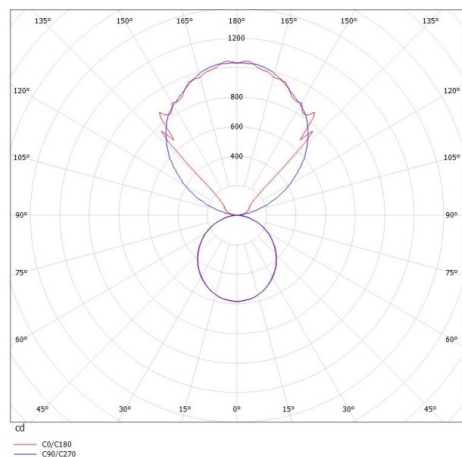

LOG OUT UP & DOWN

581-40105pmddd

LOG OUT UP/DOWN W LUMINAIRE EN SAILLIE POUR MUR en profilé d'aluminium extrudé, blanc, RAL 9016, diffuseur opale en PMMA émission direct/indirect, avec driver, gradation: DALI, IP20

ILLUSTRATION

DONNÉES TECHNIQUES

Puissance système [W]	42
Source lumineuse	LED
Flux lumineux [lm]	3920
Température de couleur [K]	4000K
IRC	>80
Optique	diffuseur opale en PMMA
Driver	avec driver
Emission de lumière	direct/indirect
Tension [V]	220-240V 50/60Hz
Matériel	profilé d'aluminium extrudé
Longueur [mm]	870
Largeur [mm]	60
Hauteur [mm]	144
Indice de protection [IP]	IP20
Classe de protection	classe de protection I
Poids net [kg]	5,08
Couleur luminaire	blanc
RAL	9016
N° EAN	9008905247118
Durée de vie [h]	L80 B10 50 000

COURBE PHOTOMÉTRIQUE

Les valeurs indiquées sont des valeurs assignées. La puissance et le flux lumineux sous soumis à une tolérance d'environ 10 %. Tolérance de la température de couleur : +/- 150 K. Sauf indication contraire, les valeurs s'appliquent à une température ambiante de 25 °C.