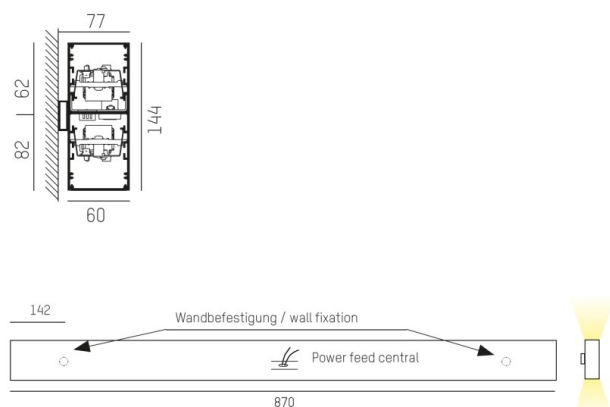

LOG OUT UP & DOWN

581-40106mp

LOG OUT UP/DOWN W WANDAUFBAULEUCHTE aus stranggepresstem Aluminiumprofil, schwarz, ähnlich RAL 9005, mikroprismatische PMMA-Abdeckung für ausgezeichnete Entblendung Lichtaustritt direkt/- indirekt, mit Betriebsgerät, Dimmbarkeit: nicht dimmbar, IP20,

SKIZZE

TECHNISCHE DETAILS

Systemleistung [W]	42
Leuchtmittel	LED
Lichtstrom [lm]	3690
Lichtfarbe [K]	4000K
CRI	>80
Optik	Mikroprismenabdeckung
Designer	INHOUSE
Betriebsgerät	mit Betriebsgerät
Dimmbarkeit	nicht dimmbar
Lichtaustritt	direkt/- indirekt
Spannung [V]	220-240V 50/60Hz
Material	stranggepresstem Aluminiumprofil
Länge [mm]	870
Breite [mm]	60
Höhe [mm]	144
Schutzart [IP]	IP20
Schutzklasse	Schutzklasse I
Nettogewicht [kg]	5,21
Farbe Leuchte	schwarz
RAL	9005
EAN-Nummer	9008905211416
Lebensdauer [h]	L80 B10 50 000

LICHTVERTEILUNGSKURVE

Die Werte sind Bemessungswerte. Leistung und Lichtstrom unterliegen initial einer Toleranz von +/- 10%. Toleranz der Farbtemperatur: +/- 150 K. Die Werte gelten wenn nicht anders angegeben für eine Umgebungstemperatur von 25°C.