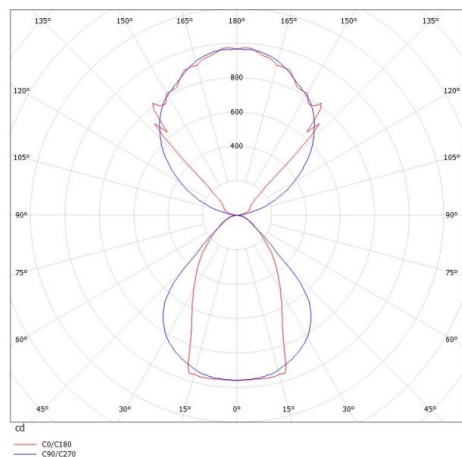

LOG OUT UP & DOWN

581-40106mp

LOG OUT UP/DOWN W WANDAUFBAULEUCHTE aus stranggepresstem Aluminiumprofil, schwarz, ähnlich RAL 9005, mikroprismatische PMMA-Abdeckung für ausgezeichnete Entblendung Lichtaustritt direkt/- indirekt, mit Betriebsgerät, Dimmbarkeit: nicht dimmbar, IP20,

SKIZZE

TECHNISCHE DETAILS

Systemleistung [W]	42
Leuchtmittel	LED
Lichtstrom [lm]	3690
Lichtfarbe [K]	4000K
CRI	>80
Optik	Mikroprismenabdeckung
Designer	INHOUSE
Betriebsgerät	mit Betriebsgerät
Dimmbarkeit	nicht dimmbar
Lichtaustritt	direkt/- indirekt
Spannung [V]	220-240V 50/60Hz
Material	stranggepresstem Aluminiumprofil
Länge [mm]	870
Breite [mm]	60
Höhe [mm]	144
Schutzart [IP]	IP20
Schutzklasse	Schutzklasse I
Nettogewicht [kg]	5,21
Farbe Leuchte	schwarz
RAL	9005
EAN-Nummer	9008905211416
Lebensdauer [h]	L80 B10 50 000

LICHTVERTEILUNGSKURVE

Die Werte sind Bemessungswerte. Leistung und Lichtstrom unterliegen initial einer Toleranz von +/- 10%. Toleranz der Farbtemperatur: +/- 150 K. Die Werte gelten wenn nicht anders angegeben für eine Umgebungstemperatur von 25°C.