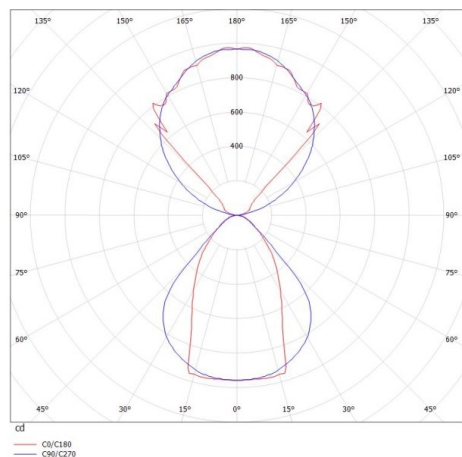

LOG OUT UP & DOWN

581-40106mp

LOG OUT UP/DOWN W LUMINAIRE EN SAILLIE POUR MUR en profilé d'aluminium extrudé, noir, RAL 9005, diffuseur microprismatique en PMMA pour une réduction optimale de l'éblouissement émission direct/indirect, avec driver, gradation: non dimmable, IP20

ILLUSTRATION

DONNÉES TECHNIQUES

Puissance système [W]	42
Source lumineuse	LED
Flux lumineux [lm]	3690
Température de couleur [K]	4000K
IRC	>80
Optique	diffuseur microprismatique
Driver	avec driver
Gradation	non dimmable
Emission de lumière	direct/indirect
Tension [V]	220-240V 50/60Hz
Matériel	profilé d'aluminium extrudé
Longueur [mm]	870
Largeur [mm]	60
Hauteur [mm]	144
Indice de protection [IP]	IP20
Classe de protection	classe de protection I
Poids net [kg]	5,21
Couleur luminaire	noir
RAL	9005
N° EAN	9008905211416
Durée de vie [h]	L80 B10 50 000

COURBE PHOTOMÉTRIQUE

Les valeurs indiquées sont des valeurs assignées. La puissance et le flux lumineux sous soumis à une tolérance d'environ 10 %. Tolérance de la température de couleur : +/- 150 K. Sauf indication contraire, les valeurs s'appliquent à une température ambiante de 25 °C.