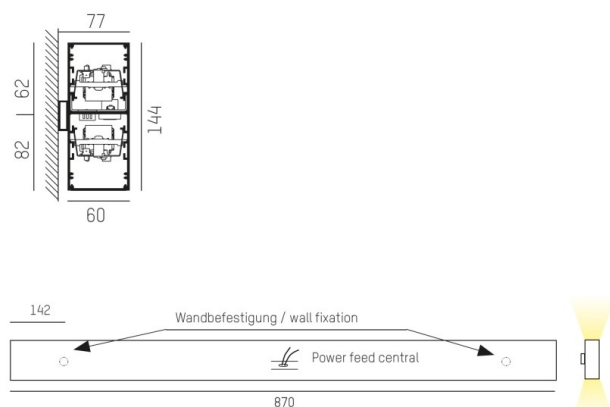

LOG OUT UP & DOWN

581-40106mp

LOG OUT UP/DOWN W LUMINAIRE EN SAILLIE POUR MUR en profilé d'aluminium extrudé, noir, RAL 9005, diffuseur microprismatique en PMMA pour une réduction optimale de l'éblouissement émission direct/indirect, avec driver, gradation: non dimmable, IP20

ILLUSTRATION

DONNÉES TECHNIQUES

Puissance système [W]	42
Source lumineuse	LED
Flux lumineux [lm]	3690
Température de couleur [K]	4000K
IRC	>80
Optique	diffuseur microprismatique
Driver	avec driver
Gradation	non dimmable
Emission de lumière	direct/indirect
Tension [V]	220-240V 50/60Hz
Matériel	profilé d'aluminium extrudé
Longueur [mm]	870
Largeur [mm]	60
Hauteur [mm]	144
Indice de protection [IP]	IP20
Classe de protection	classe de protection I
Poids net [kg]	5,21
Couleur luminaire	noir
RAL	9005
N° EAN	9008905211416
Durée de vie [h]	L80 B10 50 000

COURBE PHOTOMÉTRIQUE

Les valeurs indiquées sont des valeurs assignées. La puissance et le flux lumineux sous soumis à une tolérance d'environ 10 %. Tolérance de la température de couleur : +/- 150 K. Sauf indication contraire, les valeurs s'appliquent à une température ambiante de 25 °C.