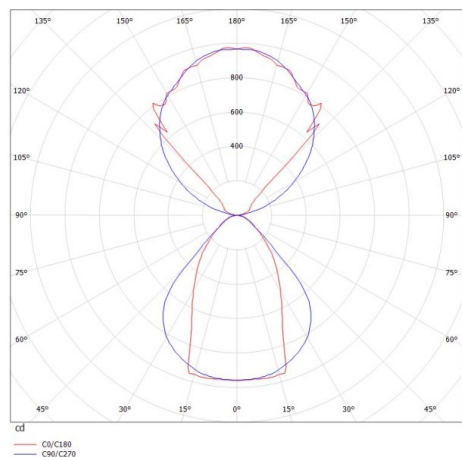

SKIZZE

TECHNISCHE DETAILS

Systemleistung [W]	42
Leuchtmittel	LED
Lichtstrom [lm]	3690
Lichtfarbe [K]	4000K
CRI	>80
Optik	Mikroprismenabdeckung
Designer	INHOUSE
Betriebsgerät	mit Betriebsgerät
Dimmbarkeit	DALI
Lichtaustritt	direkt/- indirekt
Spannung [V]	220-240V 50/60Hz
Material	stranggepresstem Aluminiumprofil

Länge [mm]	870
Breite [mm]	60
Höhe [mm]	144
Schutzart [IP]	IP20
Schutzklasse	Schutzklasse I
Nettogewicht [kg]	5,38

Farbe Leuchte	schwarz
RAL	9005
EAN-Nummer	9008905247156
Lebensdauer [h]	L80 B10 50 000

LICHTVERTEILUNGSKURVE

Die Werte sind Bemessungswerte. Leistung und Lichtstrom unterliegen initial einer Toleranz von +/- 10%. Toleranz der Farbtemperatur: +/- 150 K. Die Werte gelten wenn nicht anders angegeben für eine Umgebungstemperatur von 25°C.