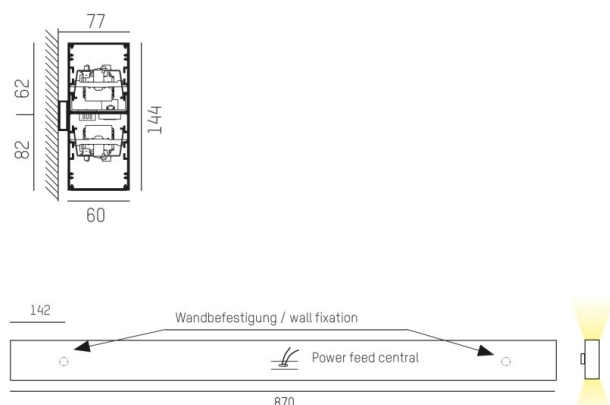

LOG OUT UP & DOWN

581-40106mpddd

LOG OUT UP/DOWN W WANDAUFBAULEUCHTE aus stranggepresstem Aluminiumprofil, schwarz, ähnlich RAL 9005, mikroprismatische PMMA-Abdeckung für ausgezeichnete Entblendung Lichtaustritt direkt/- indirekt, mit Betriebsgerät, Dimmbarkeit: DALI, IP20,

SKIZZE

TECHNISCHE DETAILS

Systemleistung [W]	42
Leuchtmittel	LED
Lichtstrom [lm]	3690
Lichtfarbe [K]	4000K
CRI	>80
Optik	Mikroprismenabdeckung
Designer	INHOUSE
Betriebsgerät	mit Betriebsgerät
Dimmbarkeit	DALI
Lichtaustritt	direkt/- indirekt
Spannung [V]	220-240V 50/60Hz
Material	stranggepresstem Aluminiumprofil

Länge [mm]	870
Breite [mm]	60
Höhe [mm]	144
Schutzart [IP]	IP20
Schutzklasse	Schutzklasse I
Nettogewicht [kg]	5,38

Farbe Leuchte	schwarz
RAL	9005
EAN-Nummer	9008905247156
Lebensdauer [h]	L80 B10 50 000