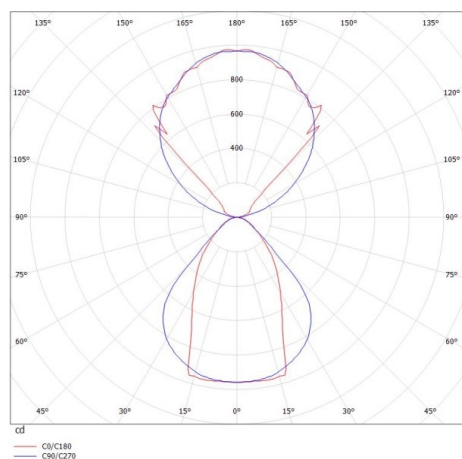

LOG OUT UP & DOWN

581-40106mpddd

LOG OUT UP/DOWN W LUMINAIRE EN SAILLIE POUR MUR en profilé d'aluminium extrudé, noir, RAL 9005, diffuseur microprismatique en PMMA pour une réduction optimale de l'éblouissement émission direct/indirect, avec driver, gradation: DALI, IP20

ILLUSTRATION

DONNÉES TECHNIQUES

Puissance système [W]	42
Source lumineuse	LED
Flux lumineux [lm]	3690
Température de couleur [K]	4000K
IRC	>80
Optique	diffuseur microprismatique
Driver	avec driver
Emission de lumière	direct/indirect
Tension [V]	220-240V 50/60Hz
Matériel	profilé d'aluminium extrudé
Longueur [mm]	870
Largeur [mm]	60
Hauteur [mm]	144
Indice de protection [IP]	IP20
Classe de protection	classe de protection I
Poids net [kg]	5,38
Couleur luminaire	noir
RAL	9005
N° EAN	9008905247156
Durée de vie [h]	L80 B10 50 000

COURBE PHOTOMÉTRIQUE

Les valeurs indiquées sont des valeurs assignées. La puissance et le flux lumineux sous soumis à une tolérance d'environ 10 %. Tolérance de la température de couleur : +/- 150 K. Sauf indication contraire, les valeurs s'appliquent à une température ambiante de 25 °C.