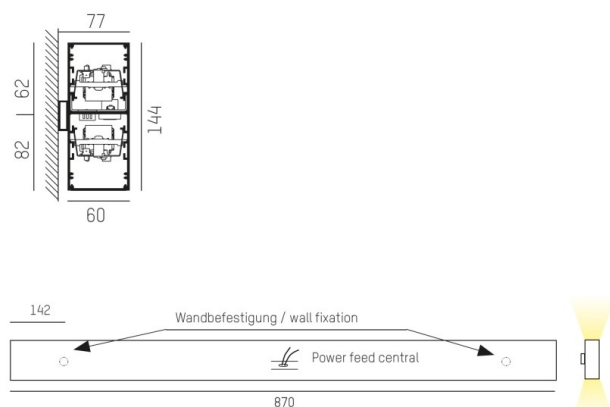

LOG OUT UP & DOWN

581-40106mpddd

LOG OUT UP/DOWN W LUMINAIRE EN SAILLIE POUR MUR en profilé d'aluminium extrudé, noir, RAL 9005, diffuseur microprismatique en PMMA pour une réduction optimale de l'éblouissement émission direct/indirect, avec driver, gradation: DALI, IP20

ILLUSTRATION

DONNÉES TECHNIQUES

Puissance système [W]	42
Source lumineuse	LED
Flux lumineux [lm]	3690
Température de couleur [K]	4000K
IRC	>80
Optique	diffuseur microprismatique
Driver	avec driver
Emission de lumière	direct/indirect
Tension [V]	220-240V 50/60Hz
Matériel	profilé d'aluminium extrudé
Longueur [mm]	870
Largeur [mm]	60
Hauteur [mm]	144
Indice de protection [IP]	IP20
Classe de protection	classe de protection I
Poids net [kg]	5,38
Couleur luminaire	noir
RAL	9005
N° EAN	9008905247156
Durée de vie [h]	L80 B10 50 000

COURBE PHOTOMÉTRIQUE

Les valeurs indiquées sont des valeurs assignées. La puissance et le flux lumineux sous soumis à une tolérance d'environ 10 %. Tolérance de la température de couleur : +/- 150 K. Sauf indication contraire, les valeurs s'appliquent à une température ambiante de 25 °C.